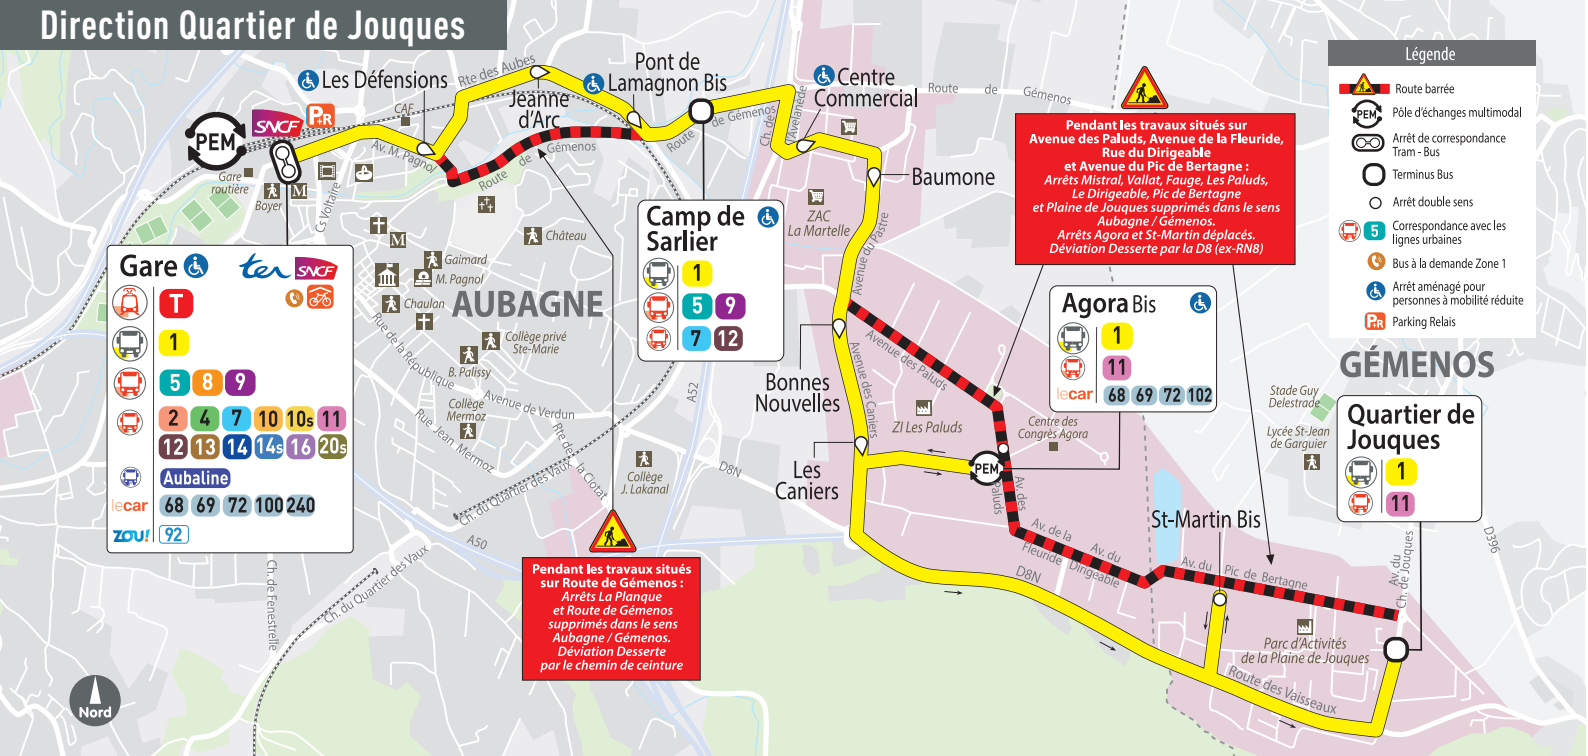

**Agora Bis**

	<b>1</b>
	<b>11</b>
	<b>68 69 72 102</b>

**Quartier de Jouques**

	<b>1</b>
	<b>11</b>

**Légende**

- Route barrée
- Pôle d'échanges multimodal
- Arrêt de correspondance Tram - Bus
- Terminus Bus
- Arrêt double sens
- Correspondance avec les lignes urbaines
- Bus à la demande Zone 1
- Arrêt aménagé pour personnes à mobilité réduite
- Parking Relais

**Pendant les travaux situés sur Avenue des Paluds, Avenue de la Fleuride, Rue du Dirigeable et Avenue du Pic de Bertagne :**  
 Arrêts Mistral, Vallat, Fauge, Les Paluds, Le Dirigeable, Pic de Bertagne et Plaine de Jouques supprimés dans le sens Aubagne / Gémenos.  
 Arrêts Agora et St-Martin déplacés.  
 Déviation Desserte par la D8 (ex-RN8)

**Pendant les travaux situés sur Route de Gémenos :**  
 Arrêts La Planque et Route de Gémenos supprimés dans le sens Aubagne / Gémenos.  
 Déviation Desserte par le chemin de ceinture