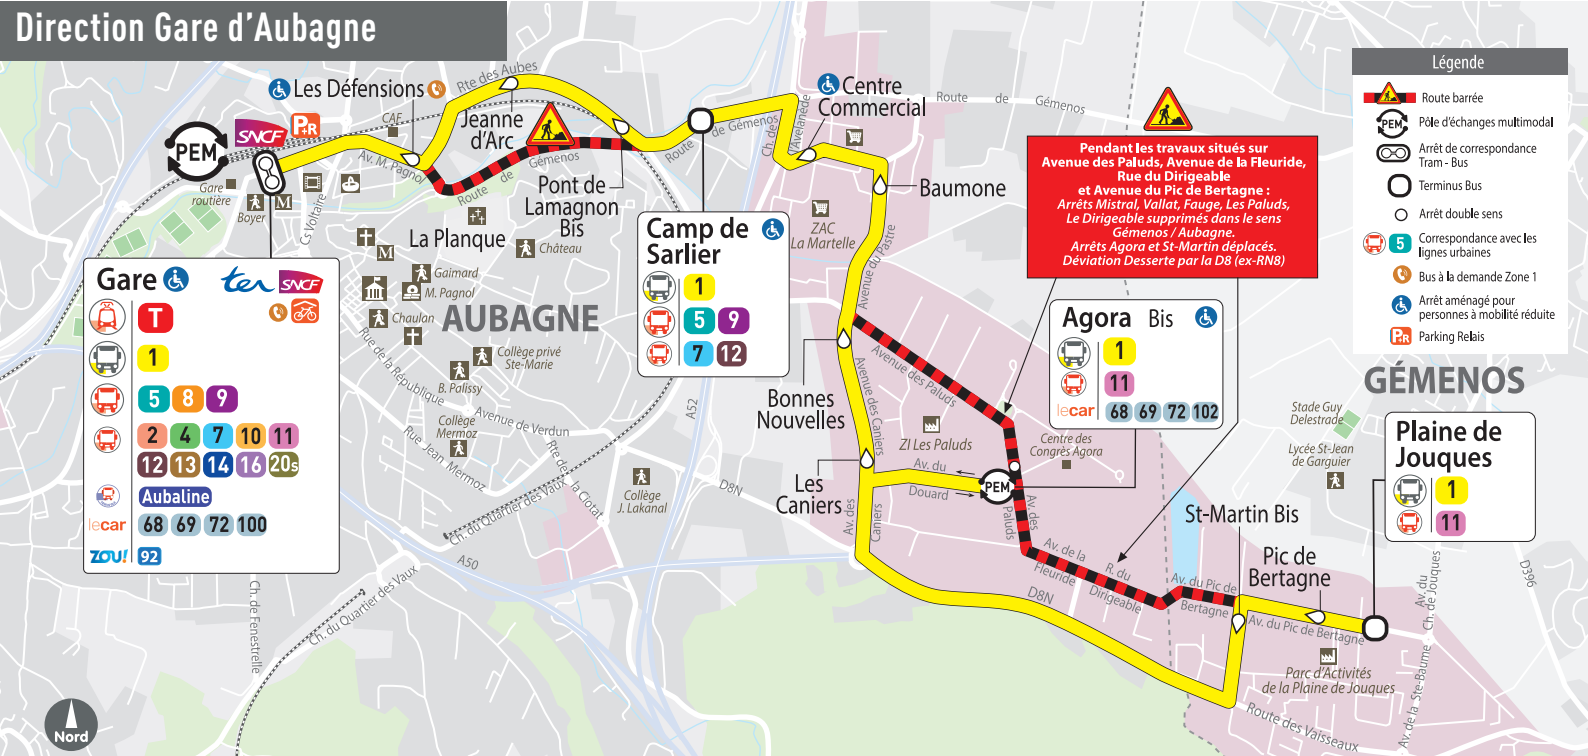

Direction Gare d'Aubagne

Gare

ten **SNCF**

T

1

5 8 9

2 4 7 10 11

12 13 14 16 20s

Aubaline

lecar **68 69 72 100**

ZOU! **92**

Camp de Sarlier

1

5 9

7 12

Pendant les travaux situés sur Avenue des Paluds, Avenue de la Fleuride, Rue du Dirigeable et Avenue du Pic de Bertagne : Arrêts Mistral, Vallat, Fauge, Les Paluds, Le Dirigeable supprimés dans le sens Gémenos / Aubagne. Arrêts Agora et St-Martin déplacés. Déviation Desserte par la D8 (ex-RN8)

Agora Bis

1

11

lecar **68 69 72 102**

Plaine de Jouques

1

11

1. **Légende**
2. Route barrée
   - Pôle d'échanges multimodal
   - Arrêt de correspondance Tram - Bus
   - Terminus Bus
   - Arrêt double sens
   - Correspondance avec les lignes urbaines
   - Bus à la demande Zone 1
   - Arrêt aménagé pour personnes à mobilité réduite
   - Parking Relais