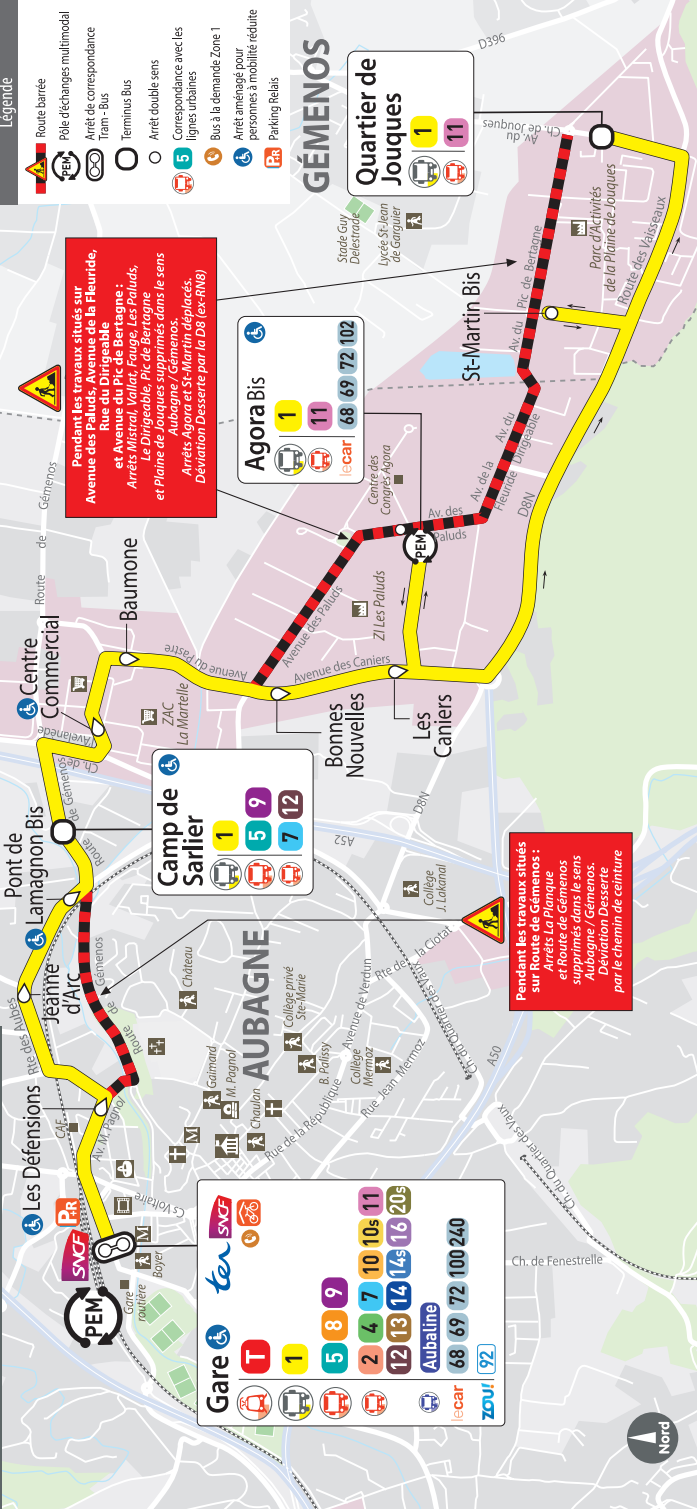

Direction Quartier de Jouques

Légende

- Route barrée
- Pôle d'échanges multimodal
- Arrêt de correspondance Tram - Bus
- Terminus Bus
- Arrêt double sens
- Correspondance avec les lignes urbaines
- Bus à la demande Zone 1
- Arrêt aménagé pour personnes à mobilité réduite
- Parking Relais

Pendant les travaux situés sur Avenue des Paluds, Avenue de la Fleuridie, et Avenue du Pic de Bertagne :
Arrêts Mistral, Vaillat, Fauge, Les Paluds, et Plaine de Jouques supprimés dans le sens Aubagne / Géménos.
Arrêts Agora et St-Martin déplacés.
Déviations Desserte par la D8 (ex-RN8)

Agora Bis

- **1** **11** **68** **69** **72** **102**

Camp de Sarlier

- **1** **5** **9** **7** **12**

Gare

- **1** **5** **8** **9** **2** **4** **7** **10** **10s** **11** **12** **13** **14** **14s** **16** **20s**
- **68** **69** **72** **100** **240**
- **92**

Pendant les travaux situés sur Route de Géménos :
Arrêts La Planque et Route de Géménos supprimés dans le sens Aubagne / Géménos.
Déviations Desserte par le chemin de ceinture

GÉMÉNOS

Quartier de Jouques

- **1** **11**