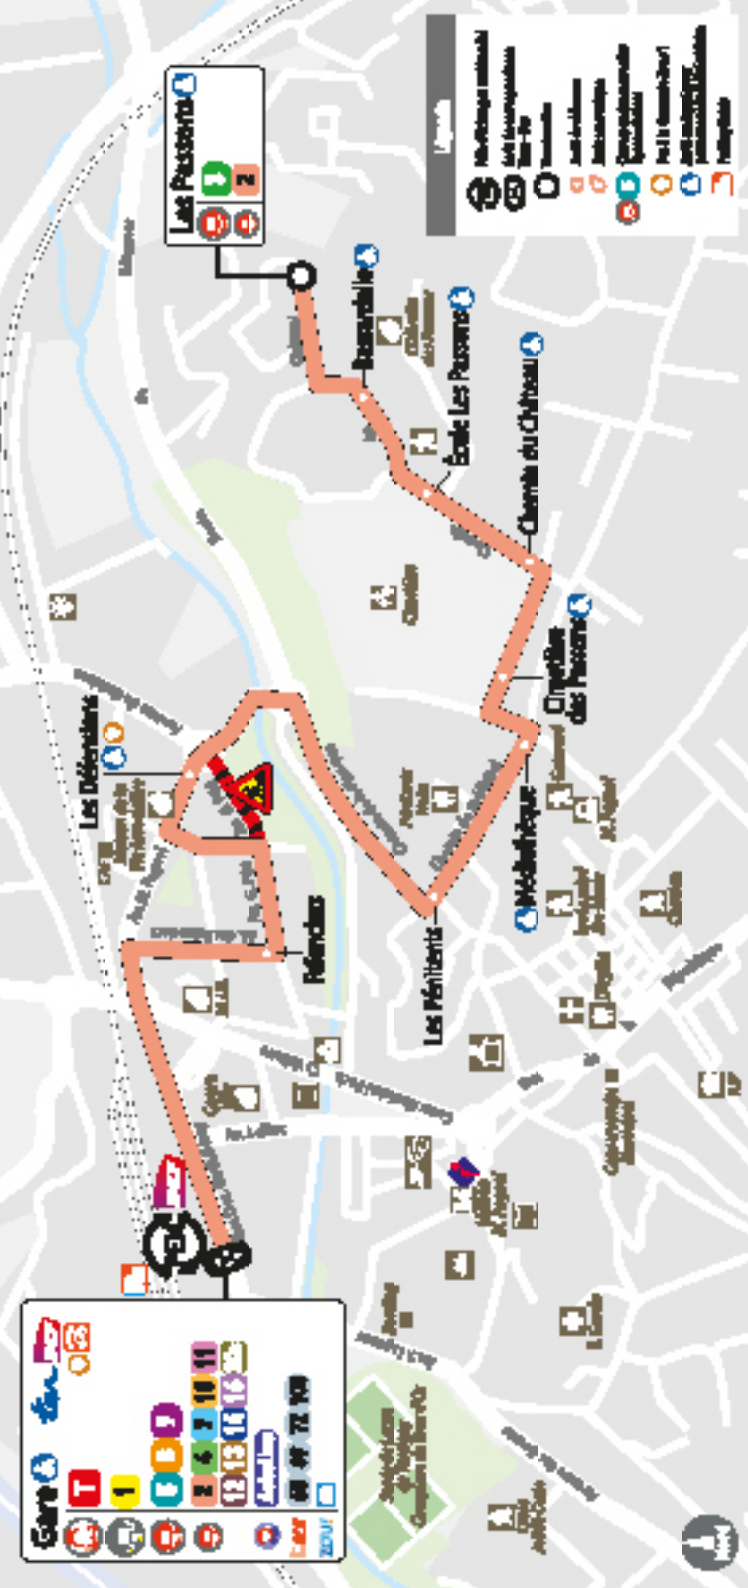

Lignes de l'agglo LAMETROPOLE Mobilité

- Les Passons (Aubagne)
- Faienciens (Aubagne)
- Gare d'Aubagne

busgratuit

Les Passons (Aubagne)  
Gare d'Aubagne

Édition Décembre 2024

## Les Passons — Gare d'Aubagne

2