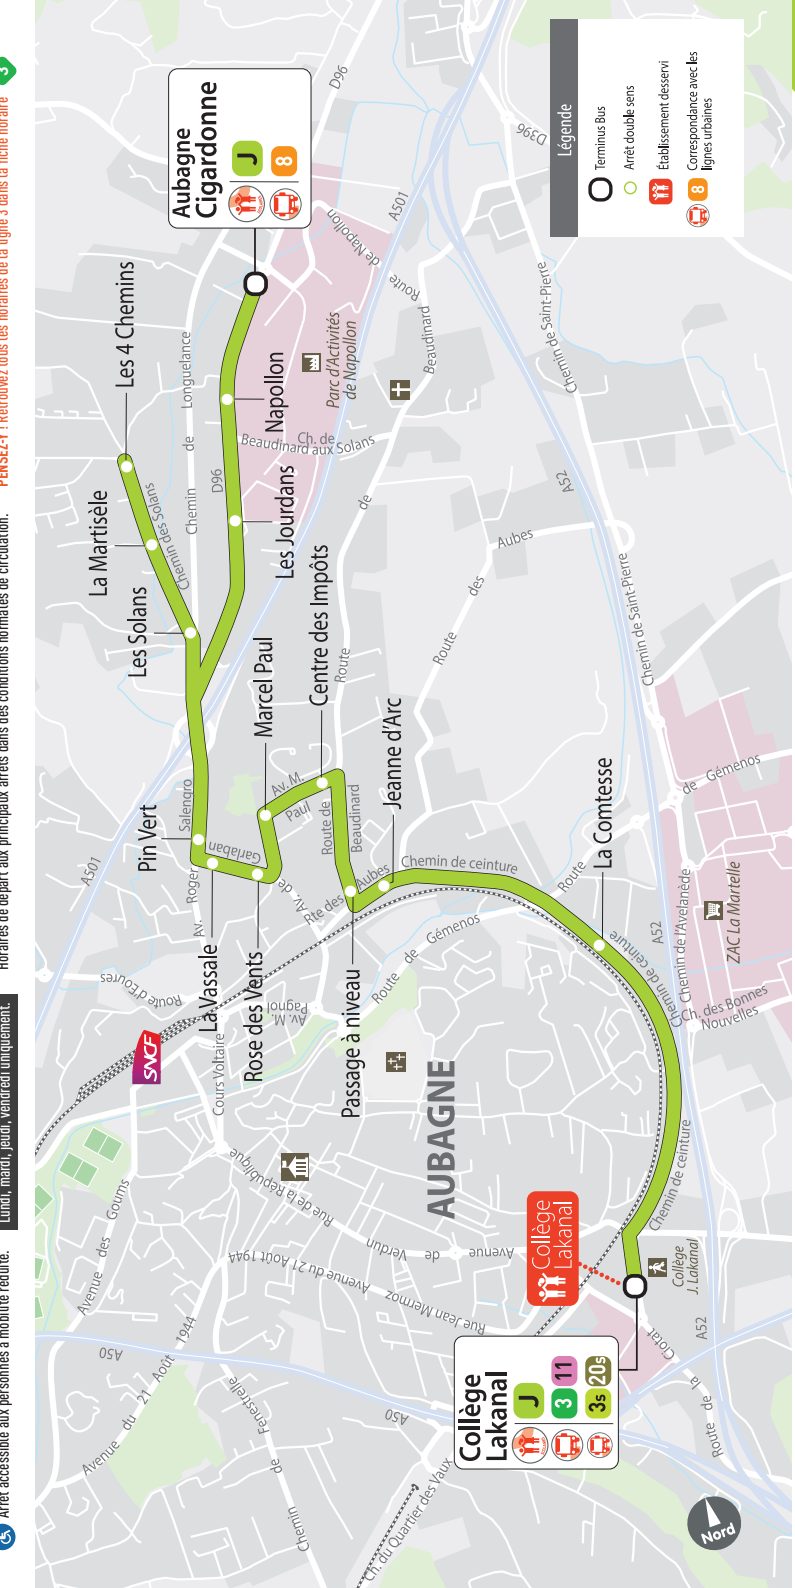

3s PIN VERT → COLLÈGE LAKANAL

PIN VERT	07:16	13:16
LA VASSALE	07:17	13:17
CENTRE DES IMPÔTS	07:20	13:20
LES DÉFENSIONS	07:27	13:28
COMEDIA	07:31	13:31
MARTIN LUTHER KING	07:34	13:33
HOPITAL	07:35	13:34
GANTEAUME	07:41	13:40
COLLÈGE LAKANAL	07:45	13:43

3s COLLÈGE LAKANAL → PIN VERT

COLLÈGE LAKANAL	12:10	16:05
GANTEAUME	12:14	16:09
HOPITAL	12:18	16:14
MARTIN LUTHER KING	12:19	16:15
COURS VOLTAIRE	12:22	16:18
LES DÉFENSIONS	12:24	16:20
CENTRE DES IMPÔTS	12:26	16:23
PIN VERT	12:29	16:27

Arrêt accessible aux personnes à mobilité réduite. Lundi, mardi, jeudi, vendredi uniquement. Horaires de départ aux principaux arrêts dans des conditions normales de circulation. PENSEZ-Y ! Retrouvez tous les horaires de la ligne 3 dans la fiche horaire.