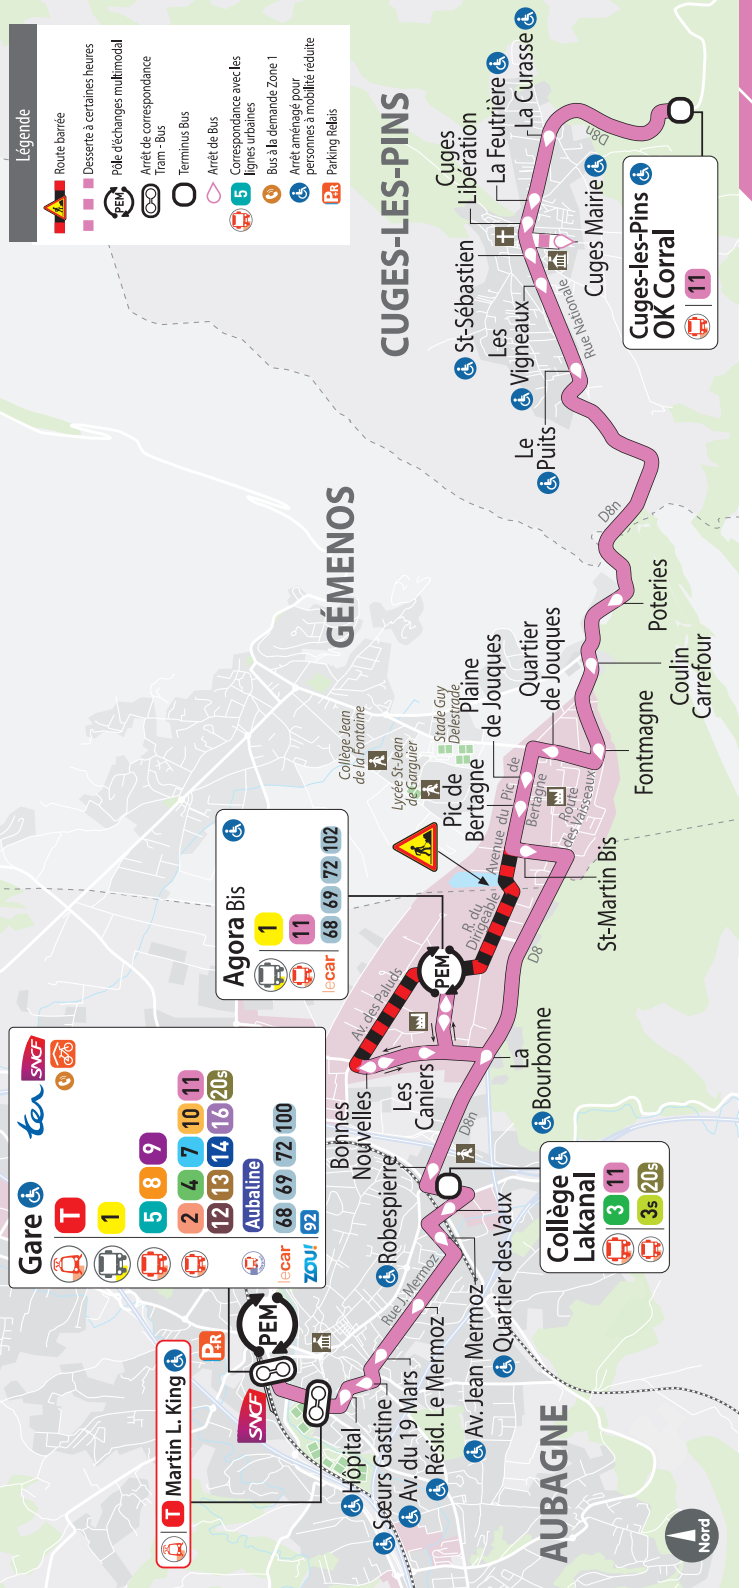

Cuges-les-Pins ↔ Gare d'Aubagne

11 11s

DU LUNDI AU VENDREDI. Cette ligne ne fonctionne pas les dimanches, les jours fériés, le lundi de Pentecôte et le 26 décembre.

CUGES-LES-PINS → COLLÈGE LAKANAL

CUGES-LES-PINS	07:05	07:43	08:05
OK CORRAL	07:11	07:49	08:11
CUGES-LES-PINS MAIRIE	-	07:10	-
FONTMAGNE	07:21	07:59	08:21
PLAINNE DE JOUQUES	07:22	07:22	08:00
AGORA BIS	07:27	07:27	08:06
BONNES NOUVELLES	07:29	07:29	08:08
LA BOURBONNE	07:31	07:31	08:10
COLLÈGE LAKANAL	07:33	07:33	08:13

COLLÈGE LAKANAL → CUGES-LES-PINS

COLLÈGE LAKANAL	11:29	12:29	15:29	16:18	16:55	17:24
LA BOURBONNE	11:32	12:32	15:32	16:21	16:58	17:27
AGORA	11:38	12:38	15:38	16:27	17:04	17:33
ST MARTIN	11:41	12:41	15:41	16:30	17:08	17:36
PLAINNE DE JOUQUES	11:43	12:43	15:43	16:32	17:10	17:38
CUGES LIBÉRATION	11:55	12:55	15:55	16:46	17:25	17:52
LA CURASSE	11:57	12:57	15:57	16:48	17:27	17:54
OK CORRAL	12:00	13:00	16:00	16:51	17:30	17:57

♿ Arrêt accessible aux personnes à mobilité réduite.

🅓 Lignes-agglo.fr ou sur lametropolemobile.fr