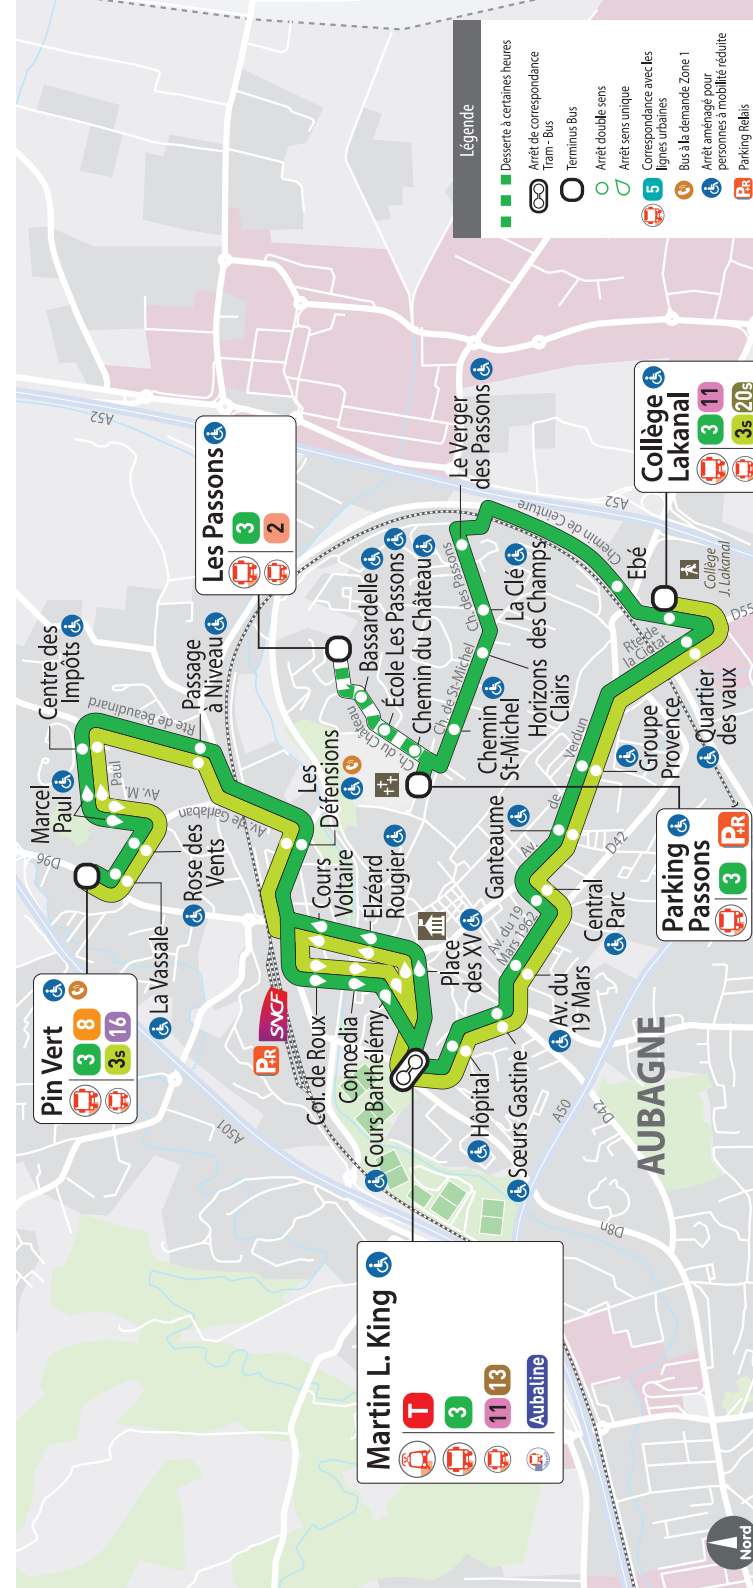

Collège Lakanal ↔ Les Passons

3

DU LUNDI AU SAMEDI. Cette ligne ne fonctionne pas les 1er janvier, 1er mai et 25 décembre.

LES PASSONS → COLLÈGE LAKANAL

LES PASSONS	07:38	08:28	13:31
PARKING PASSONS	-	-	-
CHEMIN ST MICHEL	07:41	08:31	13:34
LE VERGER DES PASSONS	07:43	08:33	13:36
COLLÈGE LAKANAL	07:46	08:36	13:38

COLLÈGE LAKANAL → LES PASSONS

COLLÈGE LAKANAL	11:24	12:10	16:04	17:06
LE VERGER DES PASSONS	11:27	12:14	16:07	17:09
PARKING PASSONS	11:29	-	-	-
LES PASSONS	-	12:19	16:12	17:14

♿ Arrêt accessible aux personnes à mobilité réduite.

🅓 Lundi, mardi, jeudi, vendredi uniquement.

🅓 Mercredi uniquement.

🅓 Horaires de départ aux principaux arrêts dans des conditions normales de circulation.