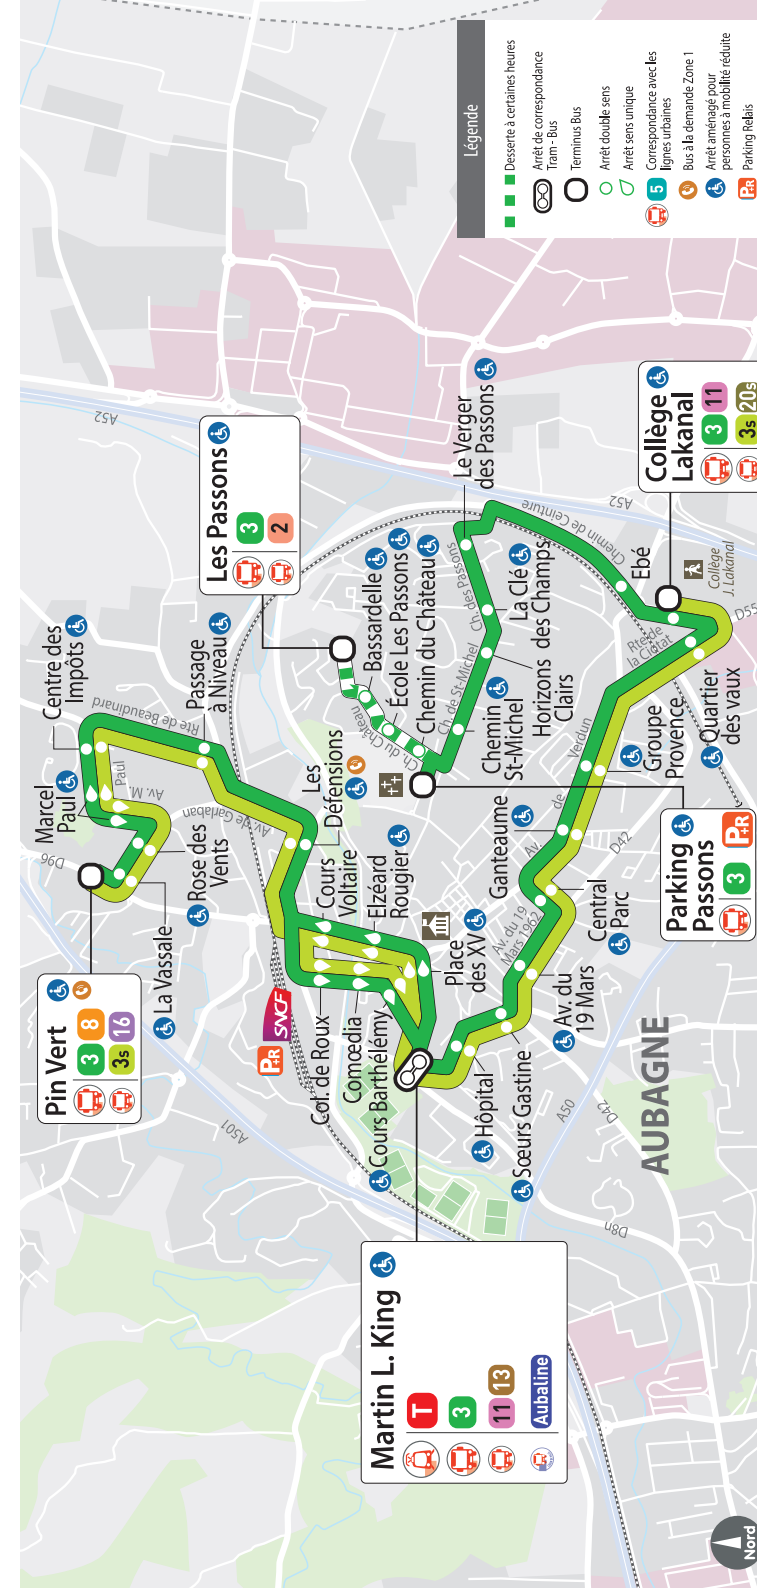

lebus

Restez connectés !

APPLI MOBILE

Téléchargez l'appli Lignes de l'agglô et découvrez une multitude de services !

- > Suivi en temps réel des véhicules sur fond cartographique du réseau
- > Consultation des prochains passages à l'arrêt
- > Guidage piétons jusqu'à l'arrêt le plus proche
- > Recherche d'itinéraire depuis un arrêt, une adresse, une géolocalisation
- > Affichage des messages de perturbation
- > Actualisation de l'information en temps réel

La bonne attitude

JE VOYAGE TRANQUILLEMENT AVEC LES LIGNES DE L'AGGLÔ !

> Je me présente à l'arrêt **3 minutes avant l'horaire** de passage indiqué.

> **Je vérifie la lettre ou le numéro** de la ligne et sa destination.

> **Je fais signe de la main** au conducteur pour lui signaler de s'arrêter à l'arrêt.
Je ne me précipite pas à l'arrivée du bus !

> **J'attends l'arrêt complet du véhicule** et je monte toujours par les portes situées à l'avant.

> Dans le car, je regagne rapidement une place et **j'attache ma ceinture de sécurité dans les véhicules** qui en sont équipés. Attention, en cas de contrôle des forces de l'ordre, tu peux être verbalisé pour le non-port de la ceinture (135€).

> **Je ne laisse pas mon sac ou mon cartable dans le passage.**

> Une fois sorti, **j'attends que le bus ou le car soit parti pour traverser afin d'avoir une bonne visibilité.**

Adopte les bons réflexes avec les Lignes de l'agglô !