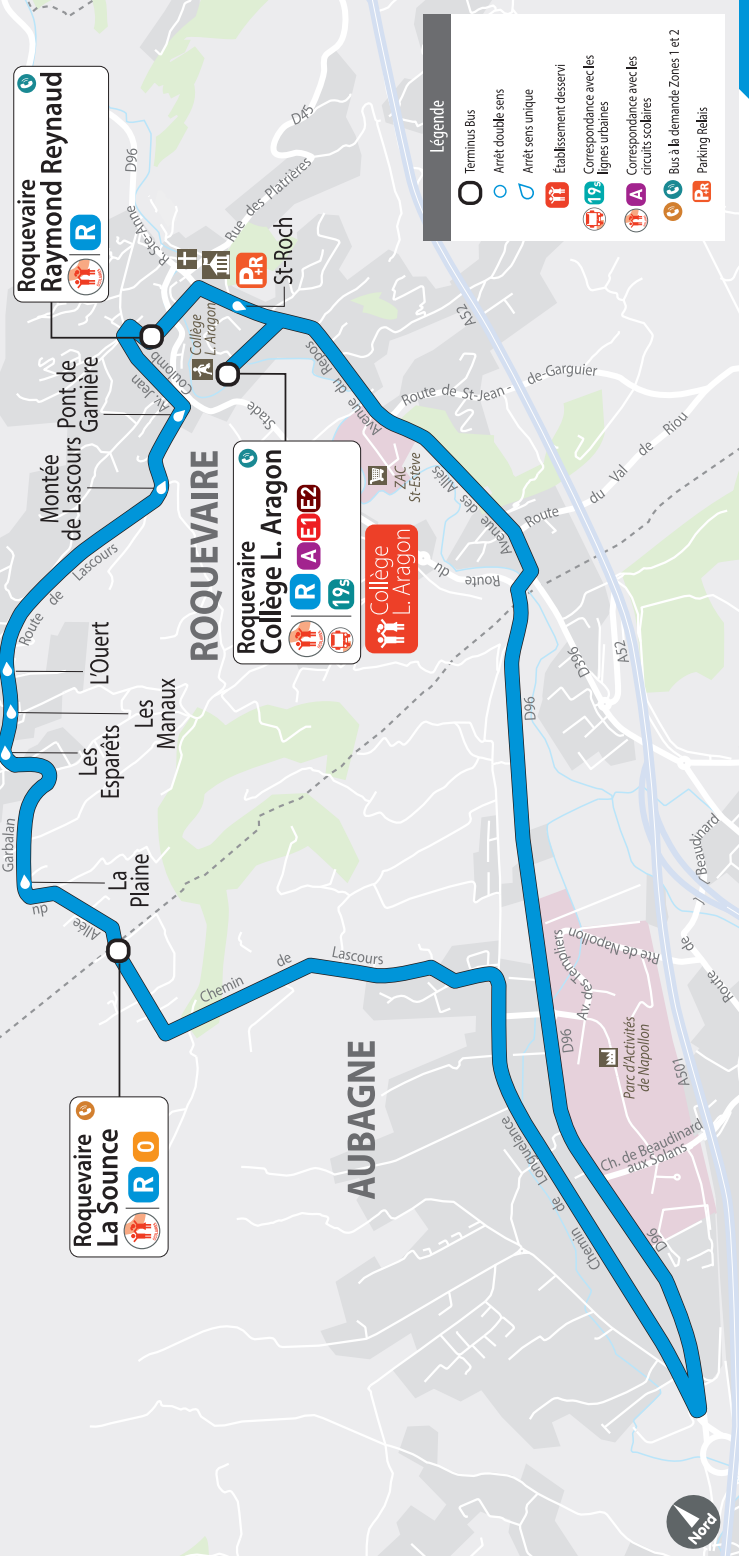

Le Cannel ↔ Collège Louis Aragon

DU LUNDI AU VENDREDI, Cette ligne ne fonctionne pas pendant les vacances scolaires, les week-ends et les jours fériés.

LE CANNET → COLLÈGE LOUIS ARAGON	07:35	08:35
PASSAGE À NIVEAU ROQUEVAIRE	07:36	08:36
LE CANNET	07:39	08:39
PONT DE L'ÉTOILE	07:47	08:47

COLLÈGE LOUIS ARAGON → LE CANNET	12:15	15:40	16:40
COLLÈGE LOUIS ARAGON	12:18	15:43	16:43
ST ESTÈVE	12:23	15:48	16:48
PASSAGE À NIVEAU ROQUEVAIRE	12:24	15:49	16:49
LE CANNET	12:26	15:51	16:51

PENSEZ-Y ! Retrouvez tous les horaires de la ligne 8 dans la fiche horaire

Arret accessible aux personnes à mobilité réduite.

Lundi, mardi, jeudi, vendredi uniquement.

Mercredi uniquement.

Parking Relais.

Horaires de départ aux principaux arrêts dans des conditions normales de circulation.