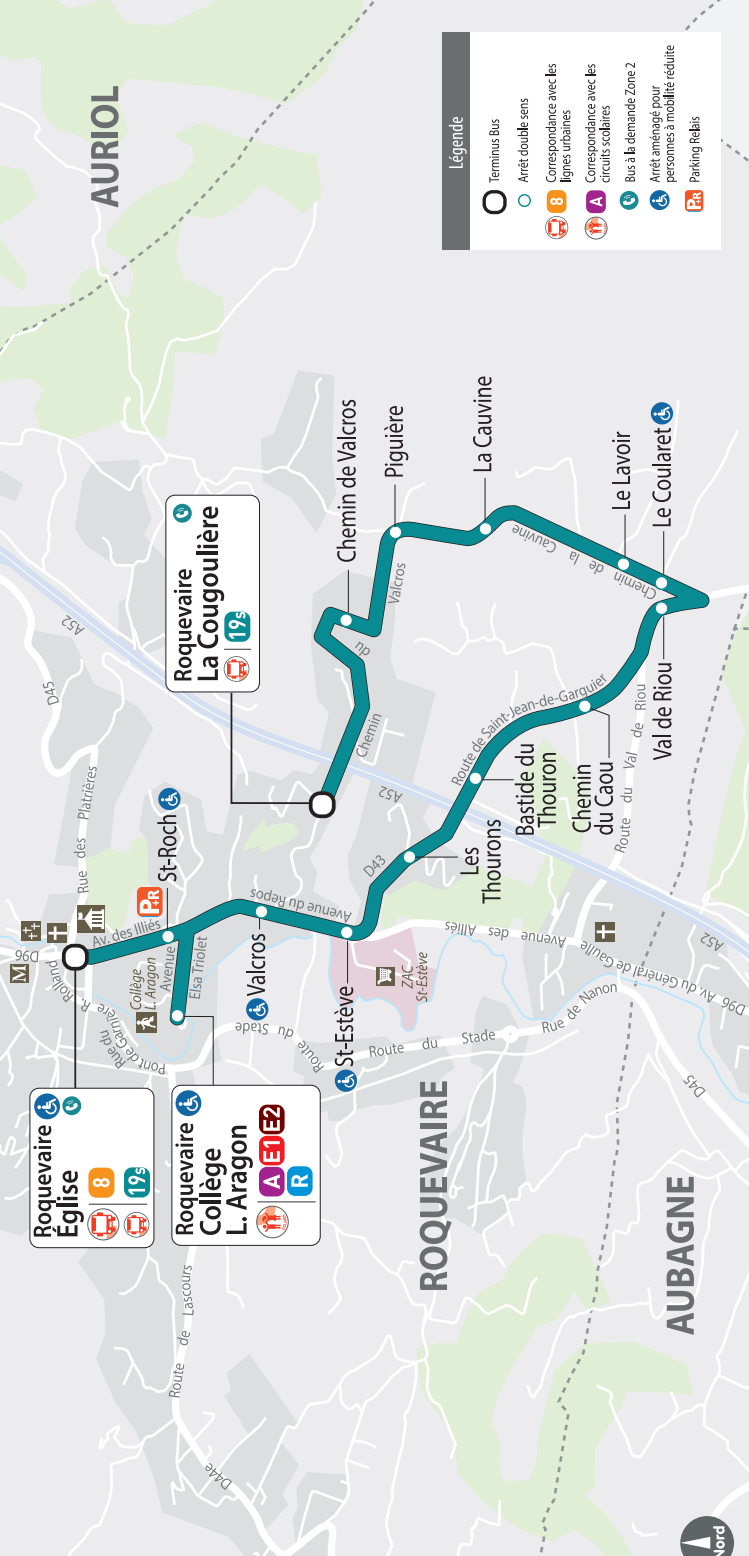

La Source ↔ Lascours ↔ Collège Louis Aragon

DU LUNDI AU VENDREDI, Cette ligne ne fonctionne pas pendant les vacances scolaires, les week-ends et les jours fériés.

LA SOURCE → LASCOURS → COLLÈGE LOUIS ARAGON	07:35	08:30
LA SOURCE	07:40	08:33
LES ESPARÈTS	07:41	08:35
RAYMOND REYNAUD	07:46	08:40
ST ROCH	07:49	08:43
COLLÈGE LOUIS ARAGON	07:51	08:45

COLLÈGE LOUIS ARAGON → LA SOURCE → LASCOURS	12:15	15:40	16:40
COLLÈGE LOUIS ARAGON	12:15	15:40	16:40
LA PLAINE	12:36	16:01	17:01
LES ESPARÈTS	12:38	16:03	17:03
L'OUERT	12:40	16:05	17:05
RAYMOND REYNAUD	12:45	16:10	17:10

Lundi, mardi, jeudi, vendredi uniquement.

Mercredi uniquement.

Parking Relais.