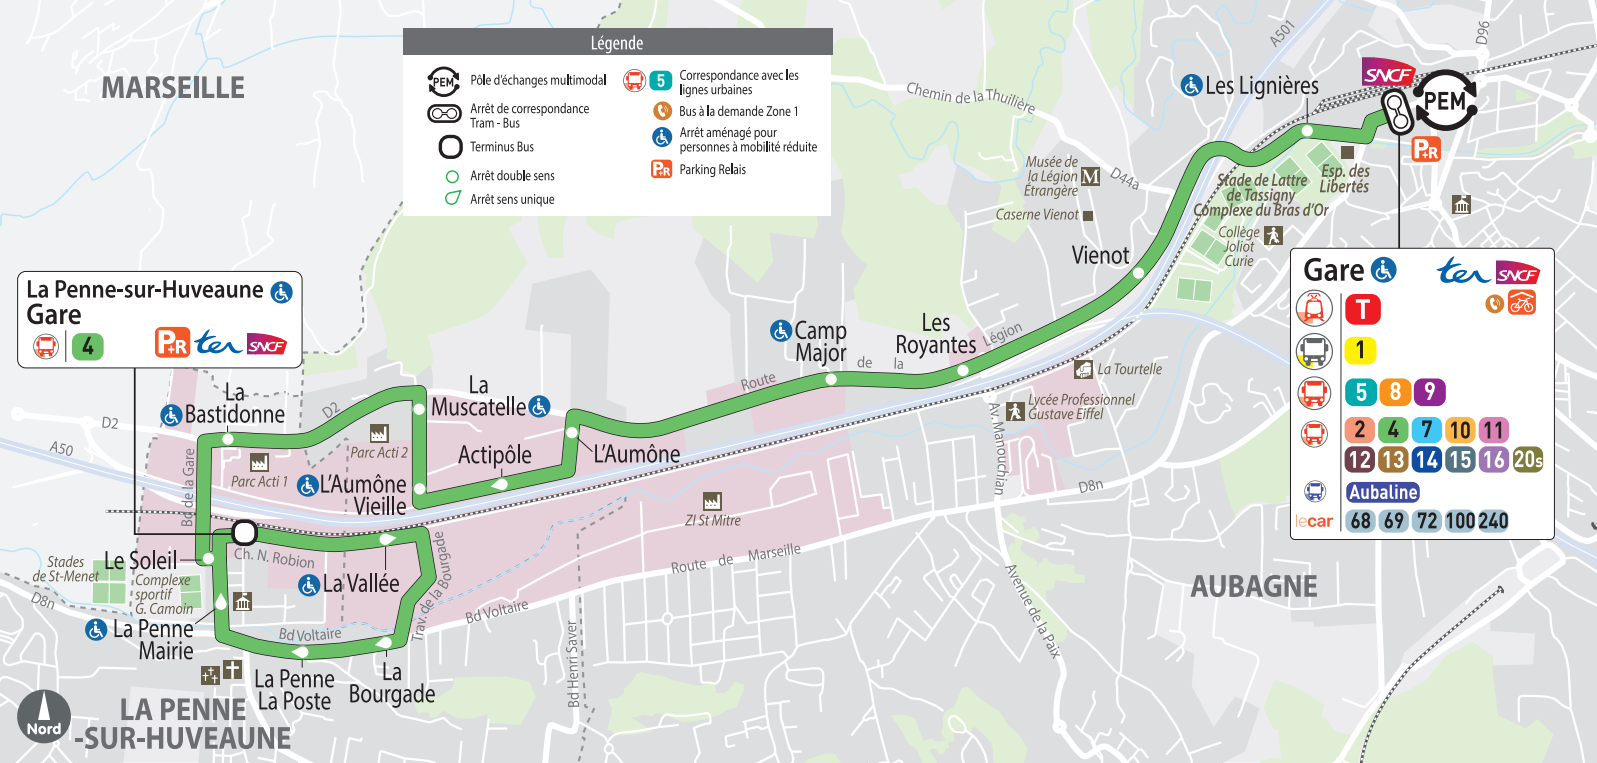

# Gare d'Aubagne — La Penne-sur-Huveaune

4

DU LUNDI AU SAMEDI

CETTE LIGNE NE FONCTIONNE PAS LES DIMANCHES, LES JOURS FÉRIÉS, LE LUNDI DE PENTECÔTE ET LE 26 DÉCEMBRE

 GARE D'AUBAGNE		07:05	07:57	09:23	10:28	11:32	12:42	13:48	14:53	16:00	17:12	17:55	18:40
 CAMP MAJOR		07:10	08:02	09:27	10:32	11:36	12:47	13:53	14:58	16:04	17:17	18:00	18:45
 L'AUMÔNE VIEILLE		07:15	08:07	09:31	10:36	11:40	12:51	13:57	15:02	16:09	17:22	18:05	18:50
 LA BASTIDONNE		07:18	08:10	09:34	10:39	11:43	12:54	14:00	15:05	16:12	17:25	18:08	18:53
 LA PENNE GARE		07:20	08:12	09:36	10:41	11:44	12:56	14:01	15:06	16:13	17:27	18:10	18:55

# La Penne-sur-Huveaune — Gare d'Aubagne

4

DU LUNDI AU SAMEDI

CETTE LIGNE NE FONCTIONNE PAS LES DIMANCHES, LES JOURS FÉRIÉS, LE LUNDI DE PENTECÔTE ET LE 26 DÉCEMBRE

LA PENNE GARE	07:32	08:32	09:39	10:44	11:47	12:59	14:04	15:09	16:16	17:31	18:15
LA BOURGADE	07:34	08:34	09:41	10:46	11:49	13:01	14:06	15:11	16:18	17:33	18:17
LA PENNE MAIRIE	07:36	08:36	09:43	10:48	11:51	13:03	14:08	15:13	16:20	17:35	18:19
LA BASTIDONNE	07:38	08:38	09:45	10:49	11:52	13:04	14:09	15:14	16:22	17:37	18:20
L'AUMÔNE VIEILLE	07:41	08:41	09:48	10:52	11:55	13:07	14:12	15:17	16:25	17:40	18:23
CAMP MAJOR	07:44	08:44	09:50	10:54	11:58	13:10	14:15	15:20	16:28	17:43	18:26
GARE D'AUBAGNE	07:49	08:49	09:55	10:59	12:03	13:15	14:20	15:25	16:34	17:49	18:32