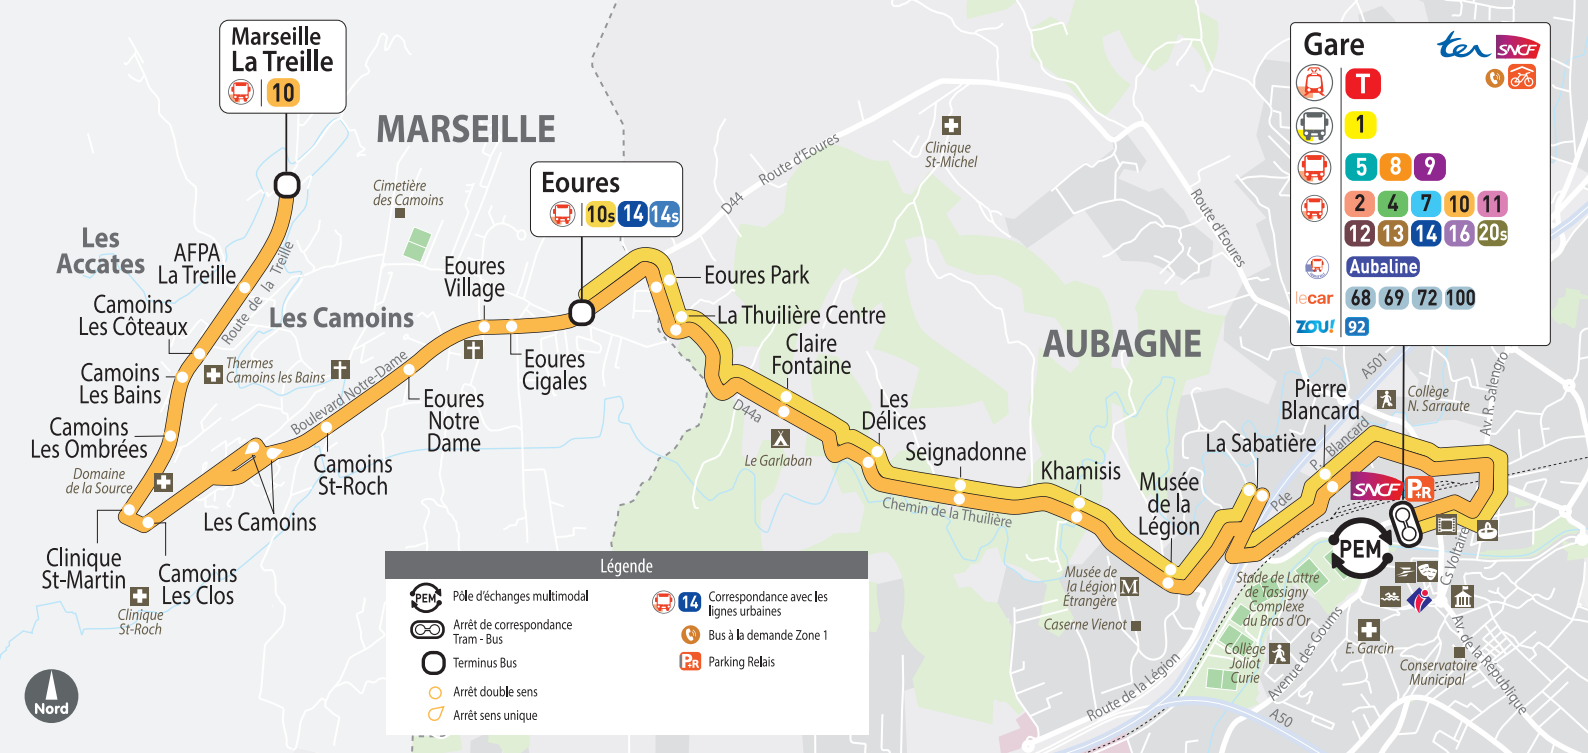

# lebus

Marseille (La Treille)  
Gare d'Aubagne

bus gratuit

# 10

○ La Treille (Marseille)  
○ Eoures (Marseille)  
○ Khamisis (Aubagne)  
○ Gare d'Aubagne

lebus lebus lecar letram levélo l'abivélo leparking-relais

Lignes de l'agglo  
LA METROPOLE  
Mobilité

## La Treille — Eoures — Gare d'Aubagne

10 10s