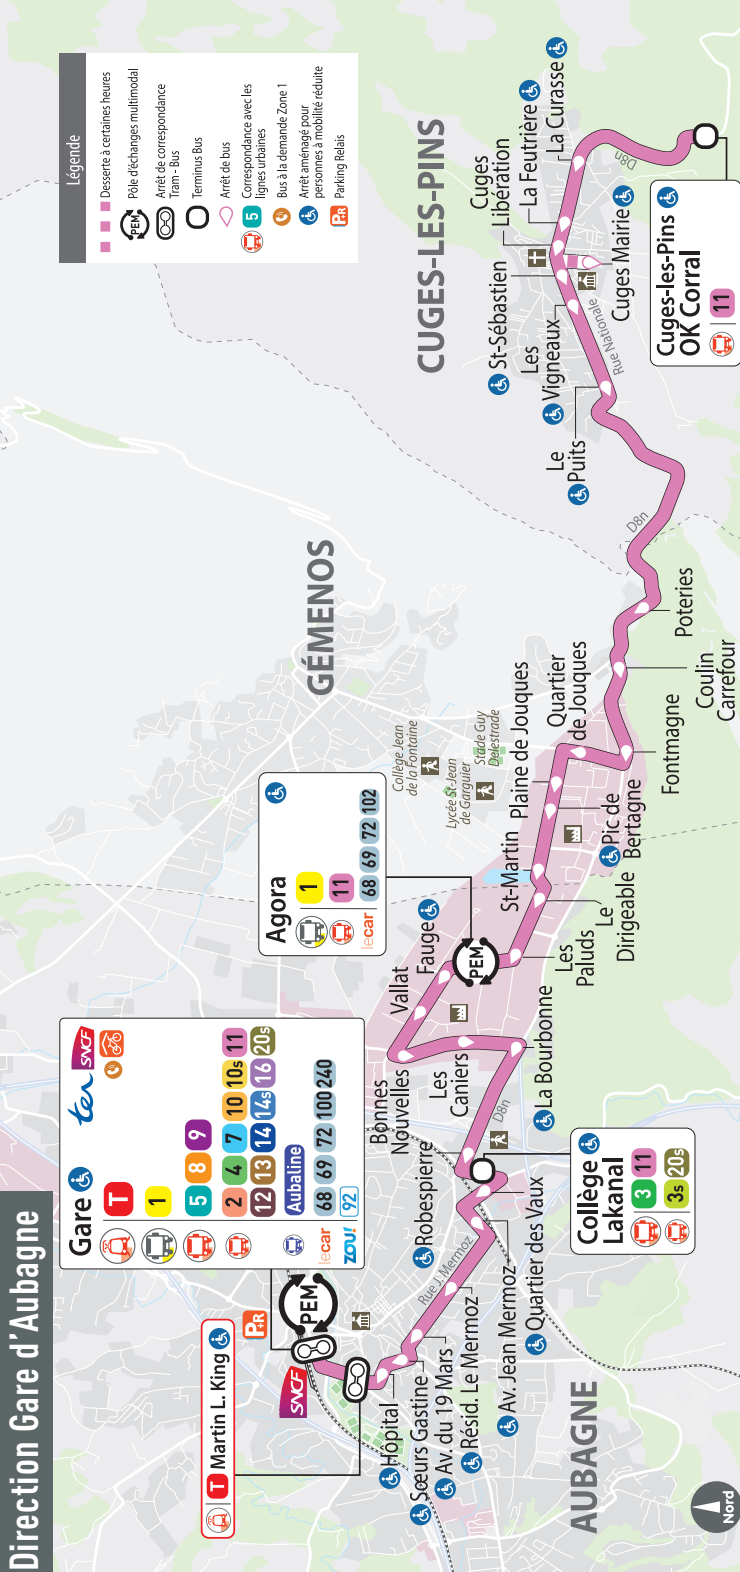

Arrêt accessible aux personnes à mobilité réduite.

Horaires de départ aux principaux arrêts dans des conditions normales de circulation.

Direction Cuges les Pins

lebus lebus lecar letram levélo l'abrivélo leparking-relais à la demande

busgratuit

- List of bus stops: Ok Corral Cuges-les-Pins, Plaine de Jouques Aubagne, Les Paluds Aubagne, Gare d'Aubagne.

Edition Novembre 2023

lebus

Cuges-les-Pins Gare d'Aubagne

Cuges-les-Pins Gare d'Aubagne