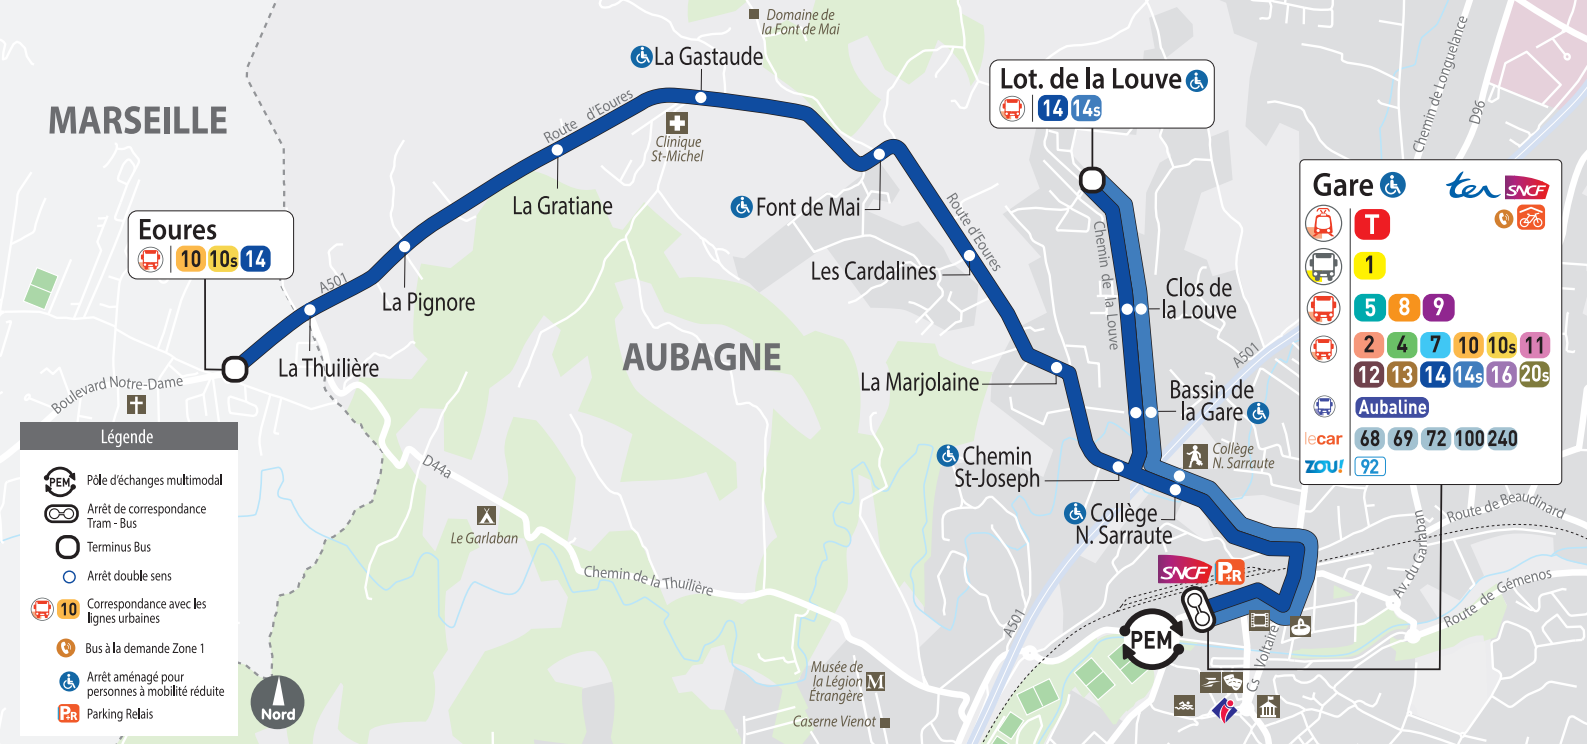

Eoures — Lotissement de la Louve — Gare d'Aubagne

14 14s

DU LUNDI AU VENDREDI EN PÉRIODE SCOLAIRE

CETTE LIGNE NE FONCTIONNE PAS LES DIMANCHES, LES JOURS FÉRIÉS, LE LUNDI DE PENTECÔTE ET LE 26 DÉCEMBRE

	14s	14s						14s								
ÉOURES	-	07:24	-	08:26	09:38	10:38	11:43	-	12:37	13:34	14:38	15:38	16:38	17:38	18:38	
LA THUILIÈRE	-	07:26	-	08:28	09:40	10:40	11:45	-	12:39	13:36	14:40	15:40	16:40	17:40	18:40	
LA GASTAUDE	-	07:29	-	08:31	09:43	10:42	11:47	-	12:41	13:39	14:43	15:42	16:43	17:43	18:43	
FONT DE MAI - LILY DES COLLINES	-	07:31	-	08:33	09:45	10:43	11:48	-	12:42	13:41	14:45	15:43	16:45	17:45	18:45	
LOTISSEMENT DE LA LOUVE	06:54	07:38	07:48	08:40	09:52	10:49	11:54	12:12	12:48	13:47	14:51	15:49	16:52	17:52	18:52	
CLOS DE LA LOUVE	06:56	07:40	07:50	08:42	09:54	10:51	11:56	12:14	12:50	13:49	14:53	15:51	16:54	17:54	18:54	
COLLÈGE N. SARRAUTE	06:58	07:43	07:53	08:45	09:57	10:54	11:59	12:17	12:52	13:51	14:56	15:54	16:56	17:56	18:56	
GARE D'AUBAGNE	P.R.	07:00	07:45	07:55	08:47	09:59	10:56	12:01	12:20	12:54	13:53	14:58	15:56	16:58	17:58	18:58

14s Horaires assurés uniquement en période scolaire (véhicules non-équipés pour les personnes à mobilité réduite).

14 Arrêt accessible aux personnes à mobilité réduite. **P.R.** Parking Relais. Horaires de départ aux principaux arrêts dans des conditions normales de circulation.

Eoures — Lotissement de la Louve — Gare d'Aubagne

14

LE SAMEDI TOUTE L'ANNÉE

CETTE LIGNE NE FONCTIONNE PAS LES DIMANCHES, LES JOURS FÉRIÉS, LE LUNDI DE PENTECÔTE ET LE 26 DÉCEMBRE

ÉOURES	-	07:24	08:40	09:40	10:40	11:40	12:40	13:40	14:40	15:40	16:40	17:40	18:40	
LA THUILIÈRE	-	07:26	08:42	09:42	10:42	11:42	12:42	13:42	14:42	15:42	16:42	17:42	18:42	
LA GASTAUDE	-	07:29	08:45	09:45	10:44	11:44	12:44	13:45	14:45	15:44	16:45	17:45	18:45	
FONT DE MAI - LILY DES COLLINES	-	07:31	08:47	09:47	10:45	11:45	12:45	13:47	14:47	15:45	16:47	17:47	18:47	
LOTISSEMENT DE LA LOUVE	06:54	07:38	08:54	09:54	10:51	11:51	12:51	13:53	14:53	15:51	16:54	17:54	18:54	
CLOS DE LA LOUVE	06:56	07:40	08:56	09:56	10:53	11:53	12:53	13:55	14:55	15:53	16:56	17:56	18:56	
COLLÈGE N. SARRAUTE	06:58	07:43	08:59	09:59	10:56	11:56	12:55	13:57	14:58	15:56	16:58	17:58	18:58	
GARE D'AUBAGNE	P.R.	07:00	07:45	09:01	10:01	10:58	11:58	12:57	13:59	15:00	15:58	17:00	18:00	19:00

14 Arrêt accessible aux personnes à mobilité réduite. **P.R.** Parking Relais. Horaires de départ aux principaux arrêts dans des conditions normales de circulation.

Eoures — Lotissement de la Louve — Gare d'Aubagne

14

DU LUNDI AU VENDREDI PENDANT LES PETITES VACANCES ZONE B

CETTE LIGNE NE FONCTIONNE PAS LES DIMANCHES, LES JOURS FÉRIÉS, LE LUNDI DE PENTECÔTE ET LE 26 DÉCEMBRE