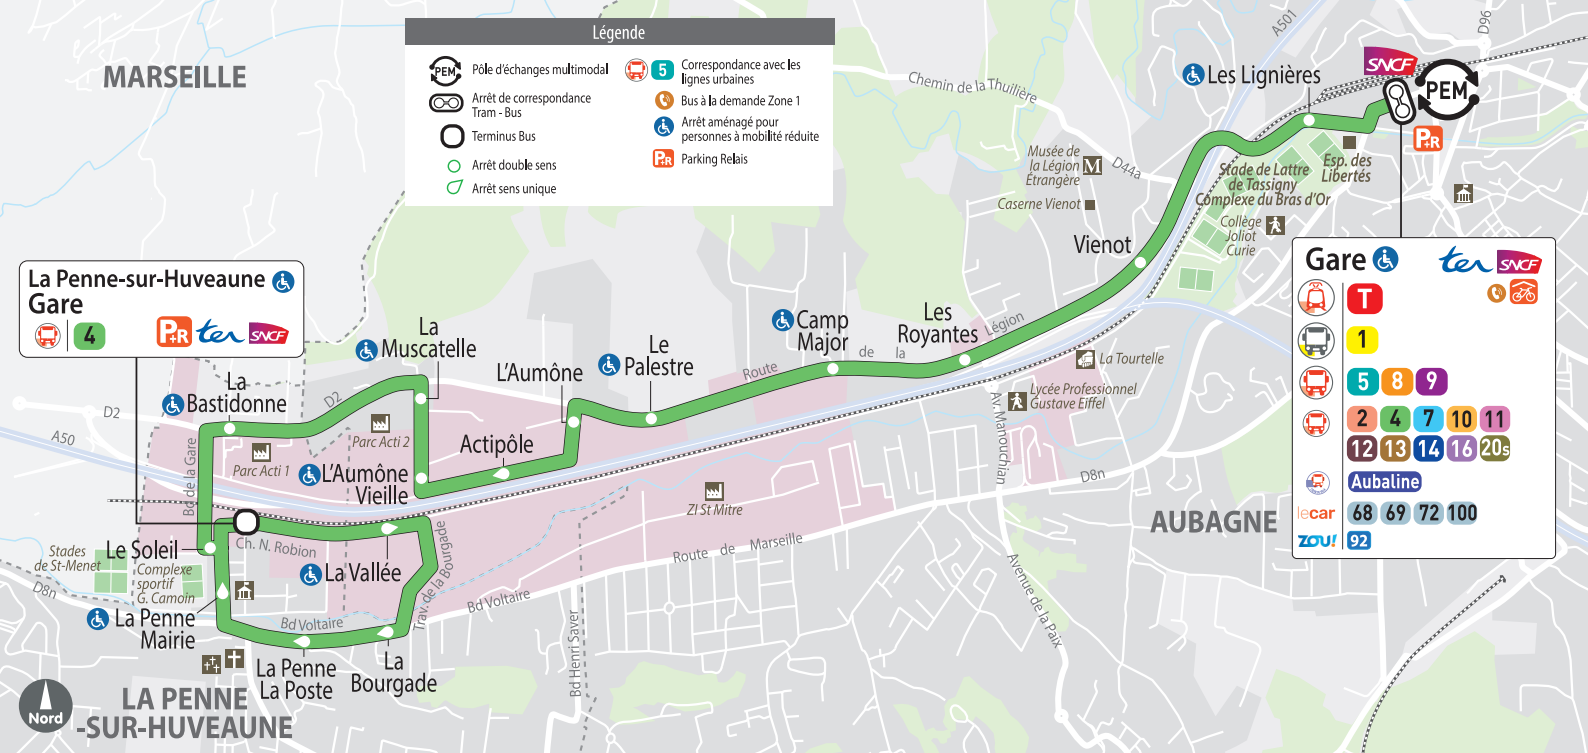

CETTE LIGNE NE FONCTIONNE PAS LES DIMANCHES, LES JOURS FÉRIÉS, LE LUNDI DE PENTECÔTE ET LE 26 DÉCEMBRE

GARE D'AUBAGNE	P.R.	07:05	08:14	09:23	10:28	11:32	12:42	13:48	14:58	16:00	17:12	17:55	18:40
LES LIGNIÈRES		07:06	08:15	09:24	10:29	11:33	12:43	13:49	14:59	16:01	17:13	17:56	18:41
CAMP MAJOR		07:10	08:19	09:28	10:32	11:36	12:46	13:53	15:03	16:04	17:17	18:00	18:44
ACTIPÔLE		07:14	08:23	09:31	10:35	11:39	12:49	13:56	15:06	16:08	17:21	18:04	18:47
L'AUMÔNE VIEILLE		07:15	08:24	09:32	10:36	11:40	12:50	13:57	15:07	16:09	17:22	18:05	18:48
LA MUSCATELLE		07:16	08:25	09:33	10:37	11:41	12:51	13:58	15:08	16:10	17:23	18:06	18:49
LA PENNE GARE	P.R.	07:20	08:29	09:37	10:41	11:44	12:54	14:02	15:11	16:13	17:27	18:10	18:52

Arrêt accessible aux personnes à mobilité réduite.

Parking Relais.

Horaires de départ aux principaux arrêts dans des conditions normales de circulation.

lebus

La Penne-sur-Huveaune
Gare d'Aubagne

bus gratuit

lebus lebus lecar letram levélo labrivélo leparking-relais

Lignes de l'agglo
LA METROPOLE
Mobilité

La Penne-sur-Huveaune — Gare d'Aubagne

4

DU LUNDI AU VENDREDI

CETTE LIGNE NE FONCTIONNE PAS LES DIMANCHES, LES JOURS FÉRIÉS, LE LUNDI DE PENTECÔTE ET LE 26 DÉCEMBRE

LA PENNE GARE	07:32	08:32	09:39	10:44	11:47	12:59	14:04	15:13	16:16	17:31	18:15
LA PENNE LA POSTE	07:35	08:35	09:42	10:47	11:50	13:02	14:07	15:16	16:19	17:34	18:18
LA MUSCATELLE	07:40	08:40	09:47	10:51	11:54	13:06	14:11	15:20	16:24	17:39	18:22
L'AUMÔNE VIEILLE	07:41	08:41	09:48	10:52	11:55	13:07	14:12	15:21	16:25	17:40	18:23
CAMP MAJOR	07:44	08:44	09:50	10:54	11:57	13:10	14:15	15:24	16:28	17:43	18:26
GARE D'AUBAGNE	07:49	08:49	09:55	10:59	12:02	13:15	14:20	15:29	16:34	17:49	18:32