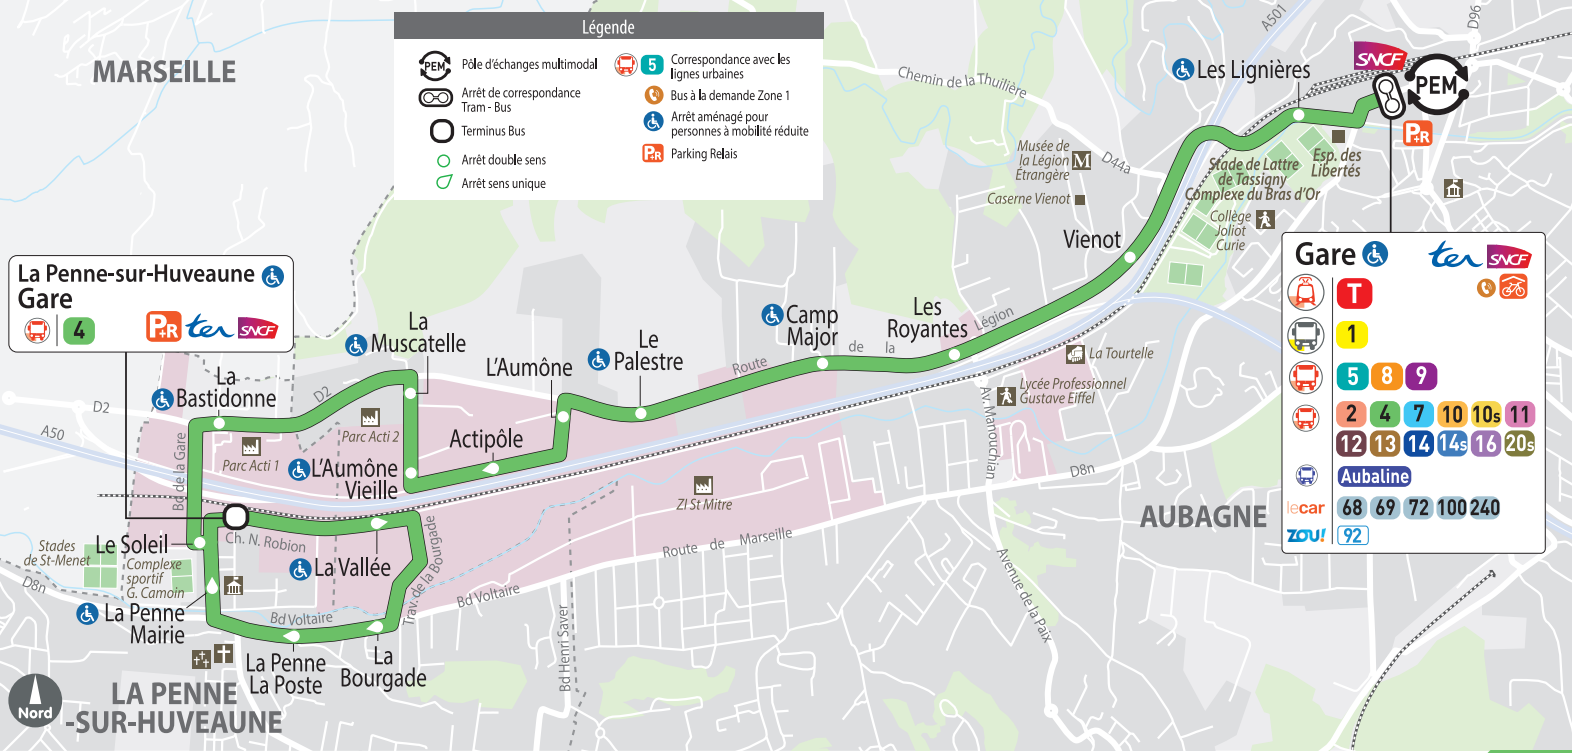

Arrêt accessible aux personnes à mobilité réduite.

Parking Relais.

Horaires de départ aux principaux arrêts dans des conditions normales de circulation.

Gare d'Aubagne — La Penne-sur-Huveaune

4

DU LUNDI AU VENDREDI PENDANT LES PETITES VACANCES DE LA ZONE B

Arrêt accessible aux personnes à mobilité réduite.

Parking Relais.

Horaires de départ aux principaux arrêts dans des conditions normales de circulation.

Gare d'Aubagne — La Penne-sur-Huveaune

4

DU LUNDI AU VENDREDI EN PÉRIODE ÉTÉ

CETTE LIGNE NE FONCTIONNE PAS LES DIMANCHES, LES JOURS FÉRIÉS, LE LUNDI DE PENTECÔTE ET LE 26 DÉCEMBRE

GARE D'AUBAGNE		07:05	07:57	09:23	10:28	11:32	12:42	13:48	14:58	16:00	17:12	17:55	18:40
LES LIGNIÈRES		07:06	07:58	09:24	10:29	11:33	12:43	13:49	14:59	16:01	17:13	17:56	18:41
CAMP MAJOR		07:10	08:02	09:28	10:32	11:36	12:46	13:53	15:03	16:04	17:17	18:00	18:44
ACTIPÔLE		07:14	08:06	09:31	10:35	11:39	12:49	13:56	15:06	16:08	17:21	18:04	18:47
L'AUMÔNE VIEILLE		07:15	08:07	09:32	10:36	11:40	12:50	13:57	15:07	16:09	17:22	18:05	18:48
LA MUSCATELLE		07:16	08:08	09:33	10:37	11:41	12:51	13:58	15:08	16:10	17:23	18:06	18:49
LA PENNE GARE		07:20	08:12	09:37	10:41	11:44	12:54	14:02	15:11	16:13	17:27	18:10	18:52

Arrêt accessible aux personnes à mobilité réduite.

Parking Relais.

Horaires de départ aux principaux arrêts dans des conditions normales de circulation.

La Penne-sur-Huveaune — Gare d'Aubagne

4

DU LUNDI AU VENDREDI