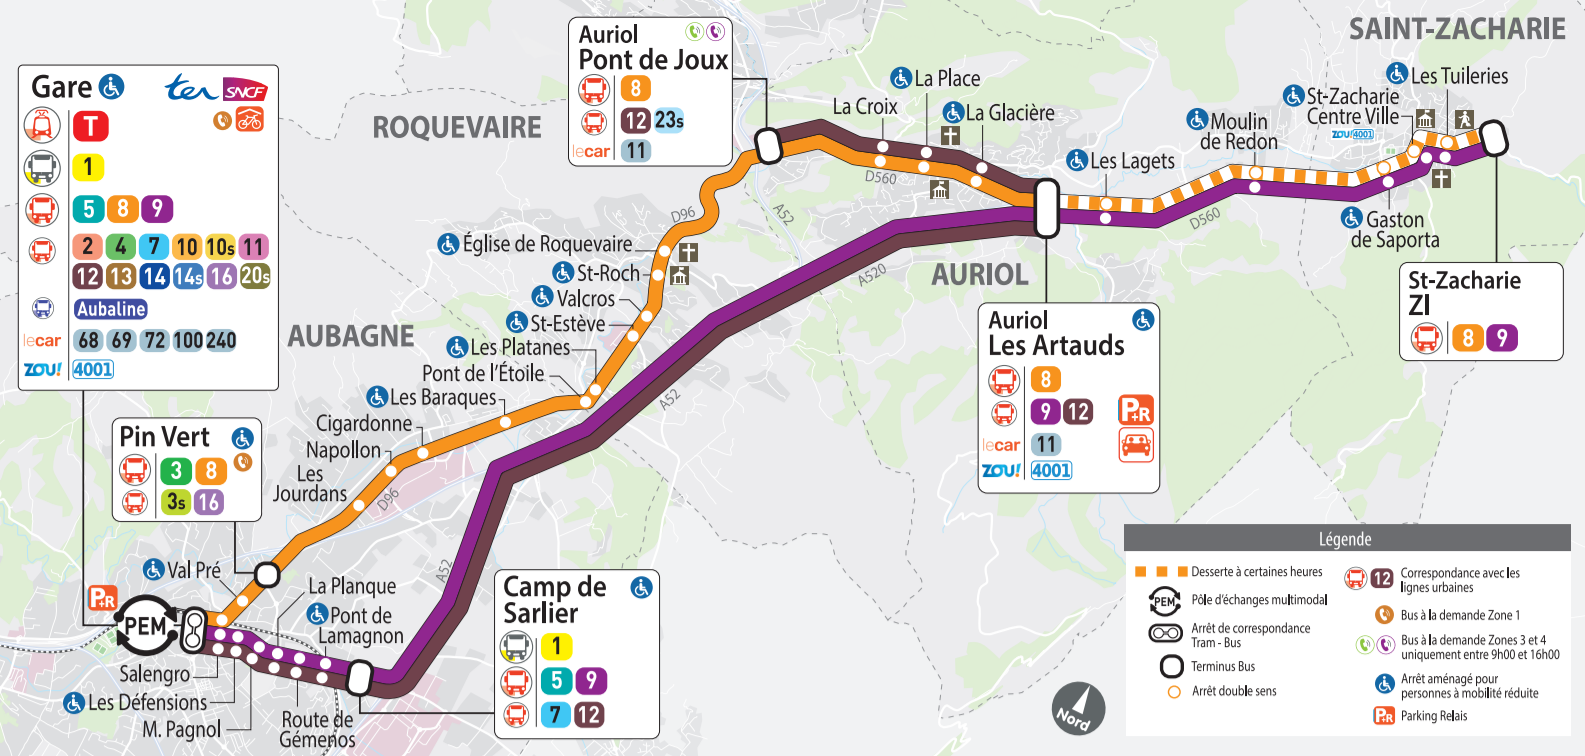

CETTE LIGNE NE FONCTIONNE PAS LES 1^{ER} JANVIER, 1^{ER} MAI ET 25 DÉCEMBRE

GARE D'AUBAGNE ^{P.R.}	07:30		09:00		10:20		11:45		14:30		16:00		17:30		18:57

Saint-Zacharie — Auriol — Gare d'Aubagne

DU LUNDI AU VENDREDI EN PÉRIODE SCOLAIRE JUSQU'AU 7 JUILLET 2023