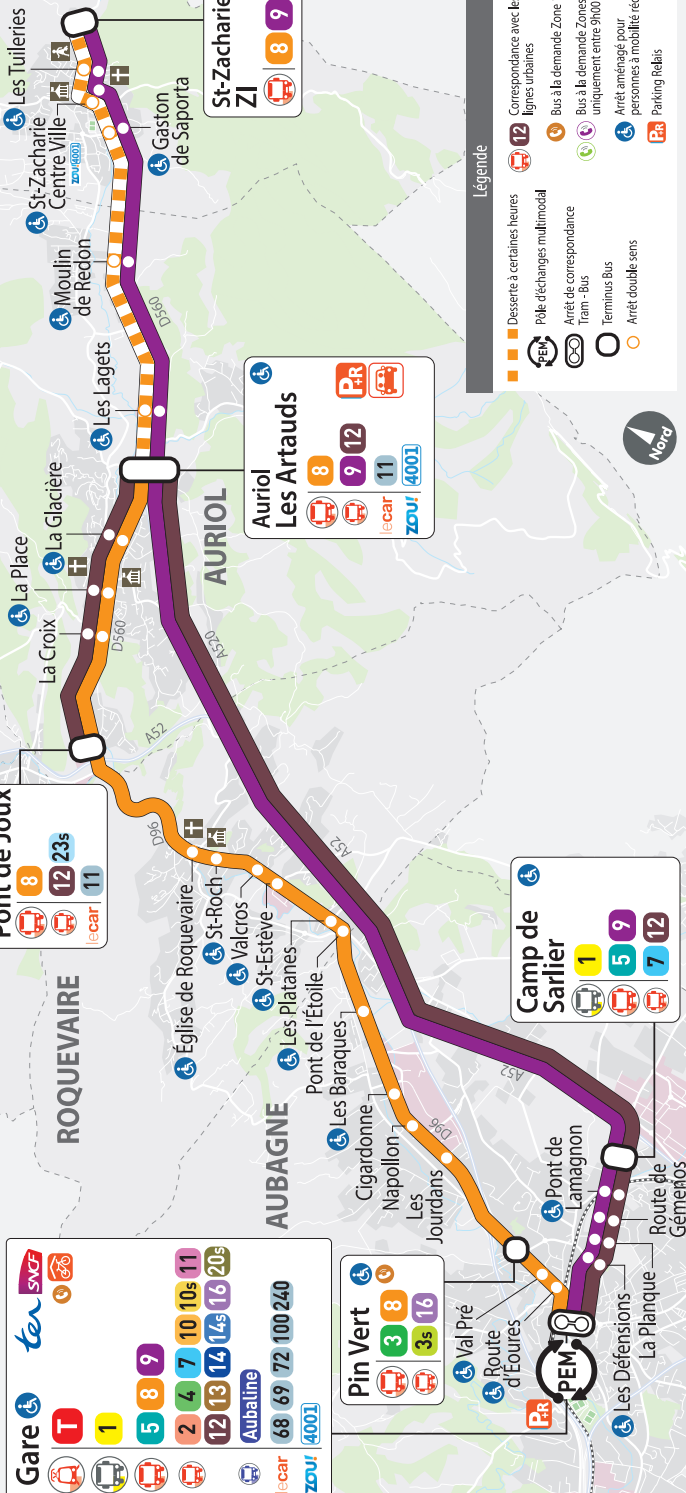

ROQUEVAIRE

AUBAGNE

AURIOL

SAINT-ZACHARIE

lebus

Restez connectés !

APPLI MOBILE

BIENTÔT !

Téléchargez l'appli RTM et cliquez sur Lignes de l'agglomération pour découvrir les services offerts :

Les horaires en théorie

Les plans et les cartes

Les itinéraires

Les arrêts se trouvant autour de votre position