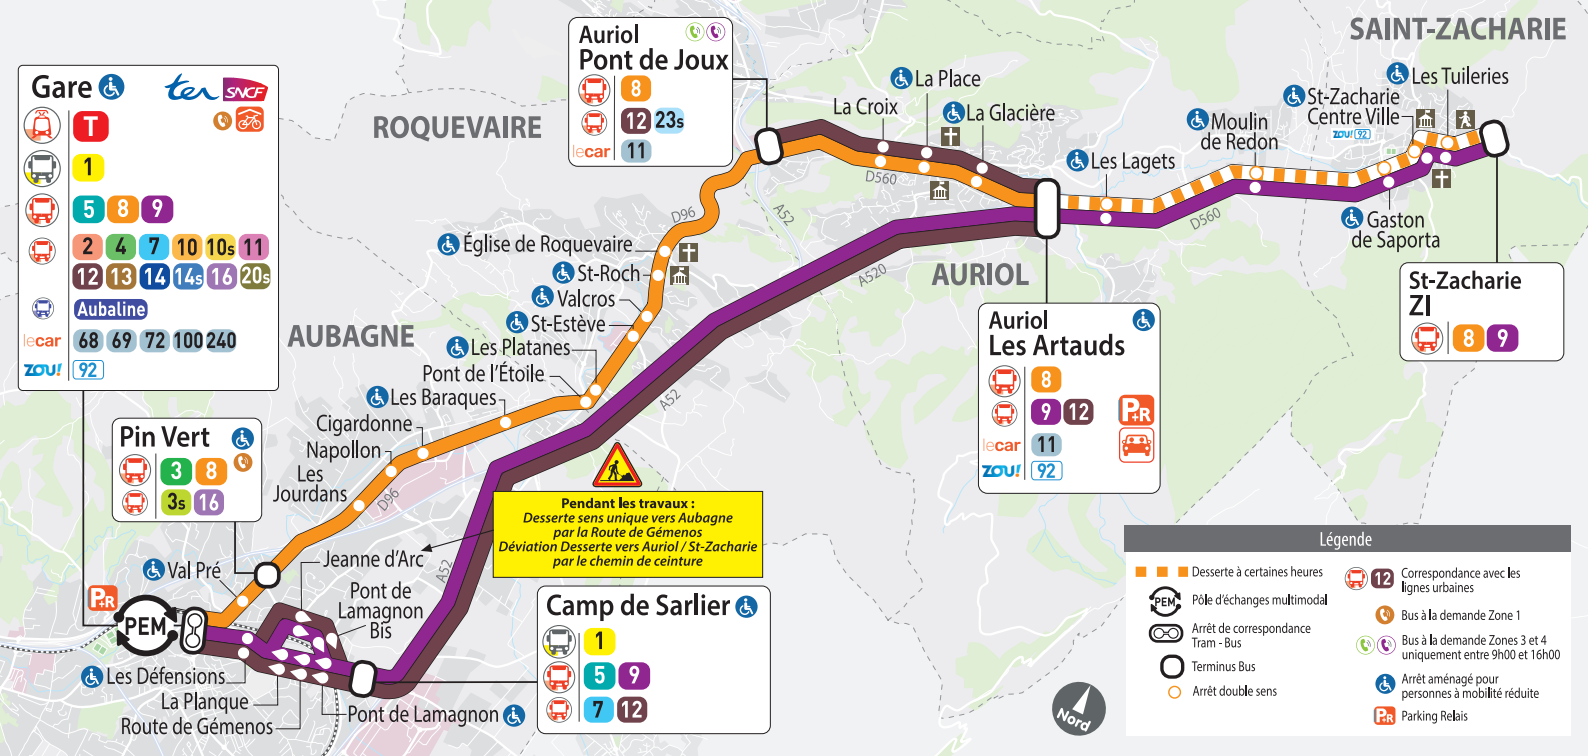

Pendant les travaux :
 Desserte sens unique vers Aubagne
 par la Route de Gémenos
 Déviation Desserte vers Auriol / St-Zacharie
 par le chemin de ceinture

Légende

-  Desserte à certaines heures
-  Pôle d'échanges multimodal
-  Arrêt de correspondance Tram - Bus
-  Terminus Bus
-  Arrêt double sens
-  **12** Correspondance avec les lignes urbaines
-  Bus à la demande Zone 1
-  Bus à la demande Zones 3 et 4 uniquement entre 9h00 et 16h00
-  Arrêt aménagé pour personnes à mobilité réduite
-  Parking Relais

Ligne 9 : Pendant les travaux desserte en sens unique par la route de Gémenos. Déviation par le chemin de ceinture.

Arrêt modifié ou déplacé

Mercredi uniquement.

Arrêt accessible aux personnes à mobilité réduite.