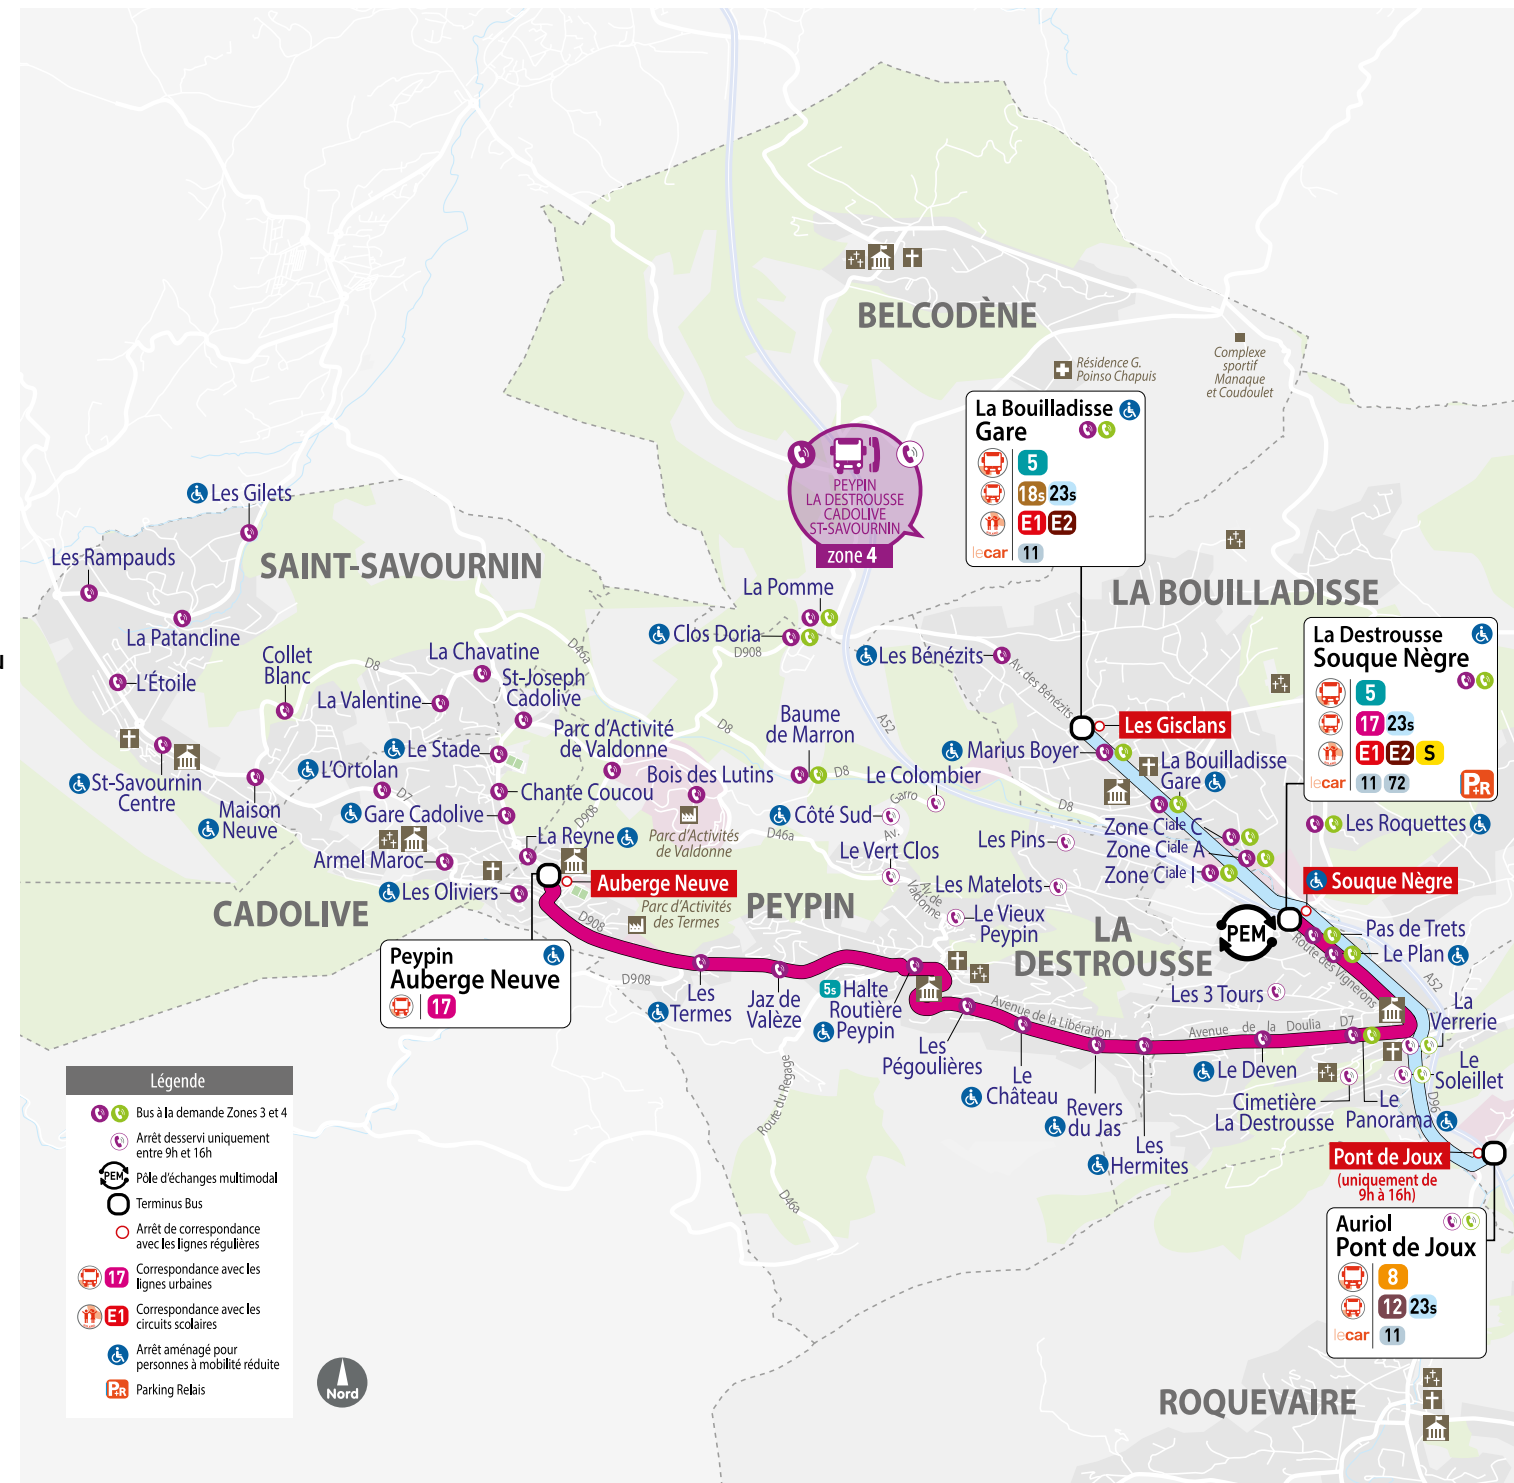

POUR MIEUX VOYAGER, J'ANTICIPE MON DÉPLACEMENT.

1h avant mon départ

Si je réserve par téléphone.
Pour un trajet avant 7h45, je réserve la veille de mon départ.

2 jours avant mon départ

Si je réserve sur internet (site ou application).

Plus je réserve à l'avance,
plus j'ai de chance d'obtenir l'horaire désiré.

POUR MES VOYAGES RÉGULIERS, JE RÉSERVE 1 SEULE FOIS.

Je peux réserver pour :

- > un ou plusieurs jours,
- > Une période donnée,
- > Un trimestre.

Les réservations sur plusieurs jours se font uniquement par téléphone au 04 42 03 24 25.

POUR UN SERVICE OPTIMISÉ, JE RESPECTE LES RÈGLES.

Si je suis en retard ou dans l'impossibilité de me rendre à l'arrêt à l'heure prévue : j'annule ma réservation dans un délai minimum de 20 mn avant mon départ.

L'annulation peut se faire selon 3 possibilités :

> par TÉLÉPHONE après des hôtesse au 04 42 03 24 25

(aux heures d'ouverture du service de réservation)

> par SMS au 06 12 65 13 99

> par INTERNET sur le site lignes-agglo.fr
ou l'application Le Bus à la demande.

Attention !

Une réservation entre 2 arrêts distants de moins de 500m ne sera pas prise en compte.

Le nombre de modification ou annulation par personne et par jour est limité à 2.

Au-delà de 2 absences ou de 2 non annulations dans les délais sur les 7 derniers jours :

- > Toutes les réservations enregistrées dans les 2 jours seront supprimées
- > Aucune nouvelle réservation ne sera acceptée sur cette même période.

Les Gisclans — Pont de Joux

23s

DU LUNDI AU VENDREDI. Cette ligne ne fonctionne pas pendant les vacances scolaires, les week-ends et les jours fériés.

LES GISCLANS → SOUCQUE NÈGRE → PONT DE JOUX	
LES GISCLANS	09:24
LA BOUILLADISE GARE	09:25
SOUCQUE NÈGRE	09:28
PAS DE TRET	09:29
LE PLAN	09:30
LA DESTROUSSE MAIRIE	09:32
LE SOLEILLET	09:34
PONT DE JOUX	09:37
Correspondances facilitées à l'arrêt PONT DE JOUX	
↳ Départ PONT DE JOUX	09:41
↳ Arrivée ST ROCH	09:47

PONT DE JOUX → SOUCQUE NÈGRE → LES GISCLANS	
Correspondances facilitées à l'arrêt PONT DE JOUX	
↳ Départ ST ROCH	14:53
↳ Arrivée PONT DE JOUX	14:58
PONT DE JOUX	15:03
LE SOLEILLET	15:07
LA DESTROUSSE MAIRIE	15:09
LE PLAN	15:11
PAS DE TRET	15:12
SOUCQUE NÈGRE	15:13
LES GISCLANS	15:17