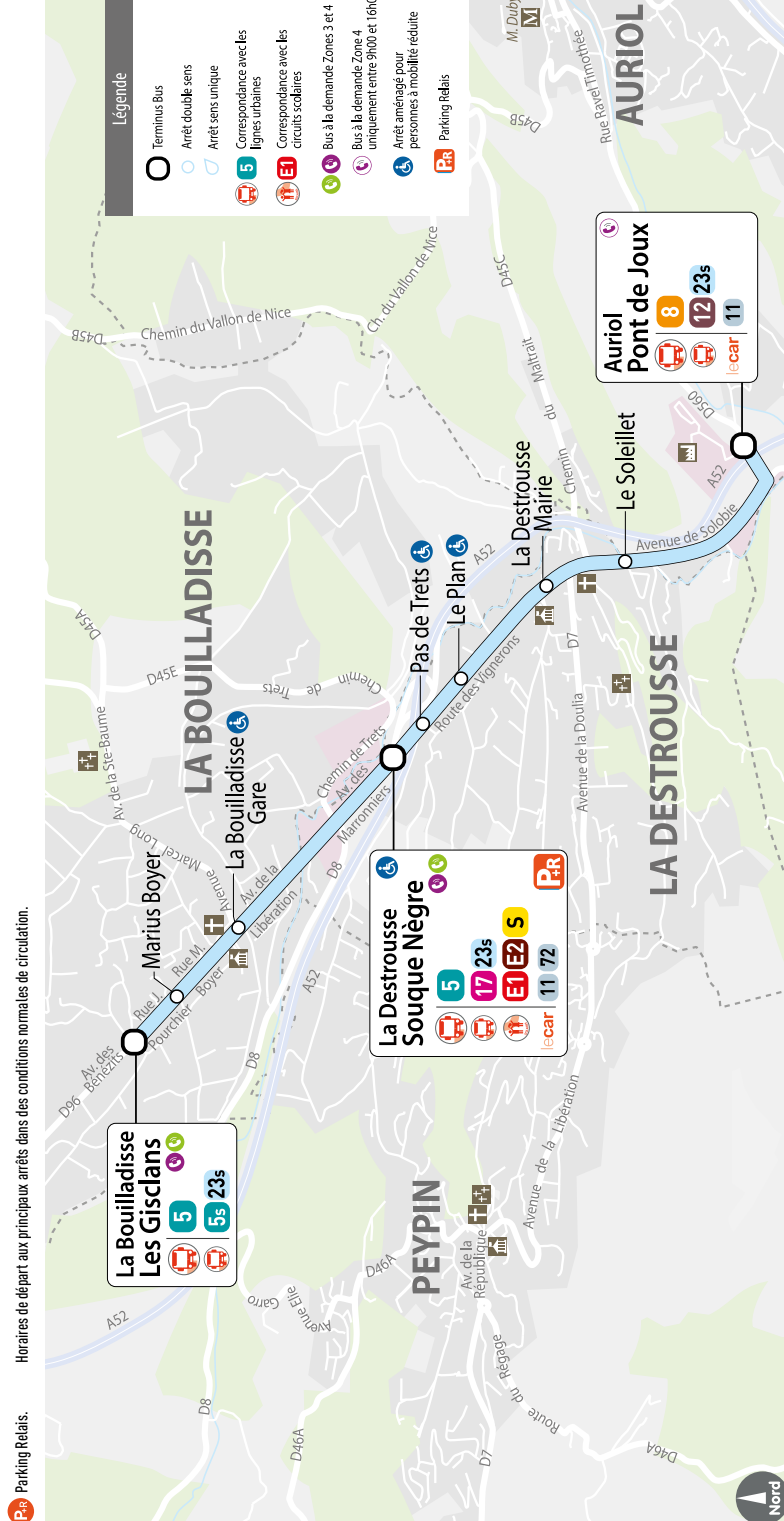

À votre service

CONTACTEZ-NOUS

RTM Transports Pays de l'Étoile
980 DN8 - 13400 Aubagne

04 42 03 24 25

SITE INTERNET / RÉSEAUX SOCIAUX / APPLIS

lignes-agglo.fr

2 applis

- RTM cliquez sur le réseau Lignes de l'Agglo
- Bus à la demande

HORAIRES & INFO TRAFIC EN TEMPS RÉEL

Inscrivez-vous aux alertes SMS / mail, en rejoignant l'espace membre du site !

lepilote.com

Téléchargez l'application La Métropole Mobilité

Téléchargez et utilisez gratuitement [acceo](http://acceo.com)

Ligne exploitée par RTM TPE

LAMETROPOLE Mobilité

MAIRIE MARSEILLE PROVENCE

une marque de

Téléchargez vos fiches sur lignes-agglo.fr ou sur lepilote.com
Merci de ne pas jeter, ni gaspiller ce dépliant.