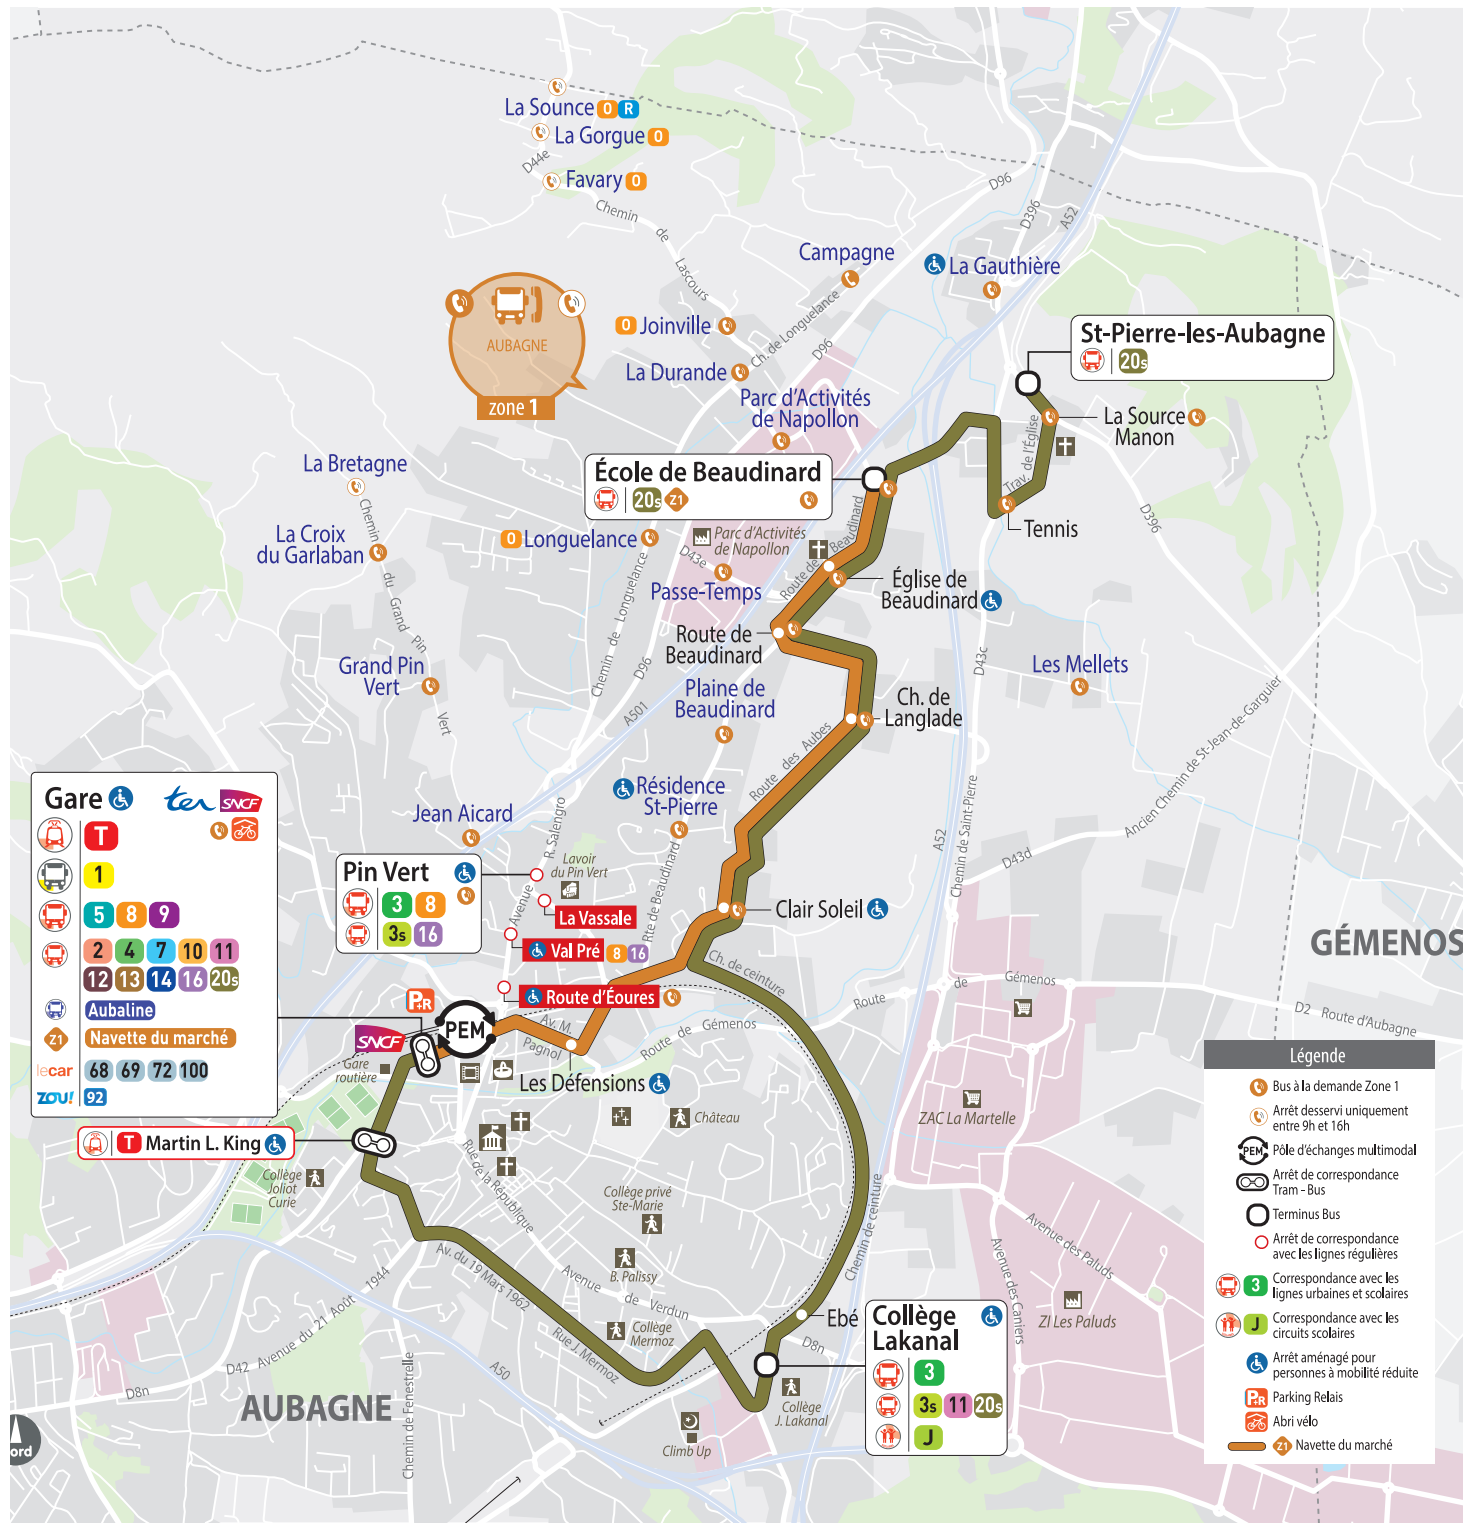

SITE INTERNET / RÉSEAUX SOCIAUX / APPLIS

1 appli

lignes-agglo.fr

Bus à la demande

HORAIRES & INFO TRAFIC EN TEMPS RÉEL

Inscrivez-vous aux alertes SMS / mail, en rejoignant l'espace membre du site !

lametropolemobilite.fr

rtm.fr

Téléchargez et utilisez gratuitement

Ligne exploitée par RTM TPE

LAMETROPOLE
 Mobilité

Édition Décembre 2024

lebus

à la demande

ZONE 1 20s

Les Solans Beaudinard

busgratuit

Pensez-y !

La ligne ZONE 1 vous permet de vous rendre sur le marché d'Aubagne sans réservation à partir de l'école de Beaudinard chaque mardi et samedi.

- Légende**
- Bus à la demande Zone 1
 - Arrêt desservi uniquement entre 9h et 16h
 - Pôle d'échanges multimodal
 - Arrêt de correspondance Tram - Bus
 - Terminus Bus
 - Arrêt de correspondance avec les lignes régulières
 - Correspondance avec les lignes urbaines et scolaires
 - Correspondance avec les circuits scolaires
 - Arrêt aménagé pour personnes à mobilité réduite
 - Parking Relais
 - Abri vélo
 - Navette du marché