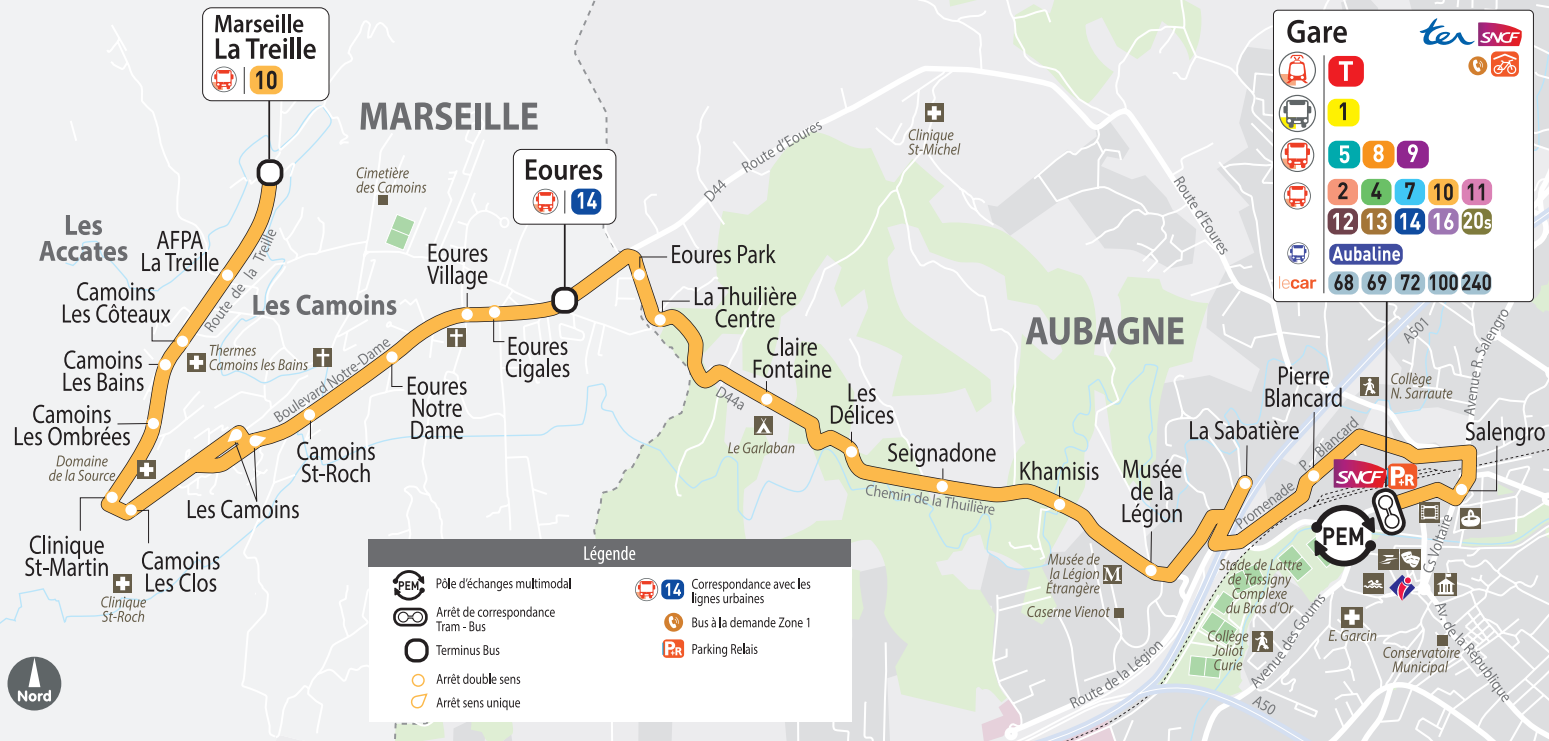

# Gare d'Aubagne — Éoures — La Treille

10

DU LUNDI AU SAMEDI EN PÉRIODE ÉTÉ DU 8 JUILLET AU 31 AOÛT 2022

CETTE LIGNE NE FONCTIONNE PAS LES DIMANCHES ET LES JOURS FÉRIÉS

<b>GARE D'AUBAGNE</b>		07:00	08:05	09:10	10:15	11:20	12:25	13:30	14:35	15:40	16:45	17:50	18:55
<b>SALENGRO</b>		07:02	08:07	09:12	10:17	11:22	12:27	13:32	14:37	15:42	16:47	17:52	18:57
<b>LA SABATIÈRE</b>		07:07	08:12	09:17	10:22	11:27	12:32	13:37	14:42	15:47	16:52	17:57	19:02
<b>KHAMISIS</b>		07:09	08:14	09:19	10:24	11:29	12:34	13:39	14:44	15:49	16:54	17:59	19:04
<b>CLAIRE FONTAINE</b>		07:11	08:16	09:21	10:26	11:31	12:36	13:41	14:46	15:51	16:56	18:01	19:06
<b>LA THUILIÈRE CENTRE</b>		07:13	08:18	09:23	10:28	11:33	12:38	13:43	14:48	15:53	16:58	18:03	19:08
<b>EOURES</b>		07:16	08:21	09:26	10:31	11:36	12:41	13:46	14:51	15:56	17:01	18:06	19:11
<b>EOURES VILLAGE</b>		07:18	08:23	09:28	10:33	11:38	12:43	13:48	14:53	15:58	17:03	18:08	19:13
<b>CLINIQUE ST MARTIN</b>		07:22	08:27	09:32	10:37	11:42	12:47	13:52	14:57	16:02	17:07	18:12	19:17
<b>LA TREILLE</b>		07:25	08:30	09:35	10:40	11:45	12:50	13:55	15:00	16:05	17:10	18:15	19:20