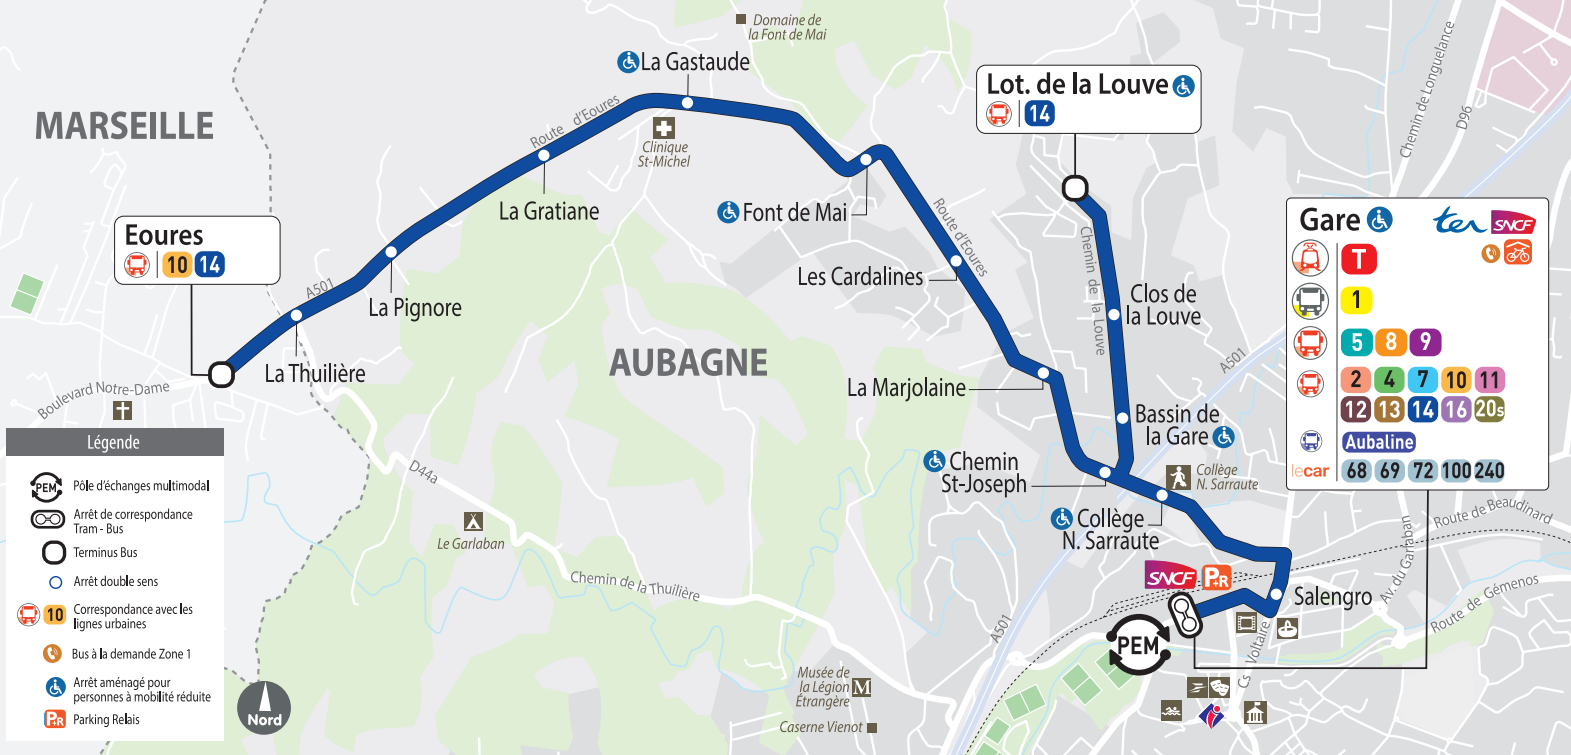

MARSEILLE

Eoures — Lotissement de La louve — Gare d'Aubagne

14

DU LUNDI AU SAMEDI EN PÉRIODE ÉTÉ DU 8 JUILLET AU 31 AOÛT 2022 HORAIRES ÉTÉ

CETTE LIGNE NE FONCTIONNE PAS LES DIMANCHES ET LES JOURS FÉRIÉS

		07:40	08:40	09:40	10:40	11:40	12:40	13:40	14:40	15:40	16:40	17:40	18:40
EOURES	-	07:40	08:40	09:40	10:40	11:40	12:40	13:40	14:40	15:40	16:40	17:40	18:40
LA GASTAUDE	-	07:45	08:45	09:45	10:44	11:44	12:44	13:45	14:45	15:44	16:45	17:45	18:45
FONT DE MAI	-	07:47	08:47	09:47	10:45	11:45	12:45	13:47	14:47	15:45	16:47	17:47	18:47
CHEMIN ST-JOSEPH	-	07:51	08:51	09:51	10:48	11:48	12:48	13:50	14:50	15:48	16:51	17:51	18:51
LOT. DE LA LOUVE	07:04	07:54	08:54	09:54	10:51	11:51	12:51	13:53	14:53	15:51	16:54	17:54	18:54
CLOS DE LA LOUVE	07:06	07:56	08:56	09:56	10:53	11:53	12:53	13:55	14:55	15:53	16:56	17:56	18:56
COLLÈGE N. SARRAUTE	07:08	07:59	08:59	09:59	10:56	11:56	12:55	13:57	14:58	15:56	16:58	17:58	18:58
SALENGRO	07:09	08:00	09:00	10:00	10:57	11:57	12:56	13:58	14:59	15:57	16:59	17:59	18:59
GARE D'AUBAGNE	07:10	08:01	09:01	10:01	10:58	11:58	12:57	13:59	15:00	15:58	17:00	18:00	19:00

Arrêt accessible aux personnes à mobilité réduite.

Parking Relais.

Horaires de départ aux principaux arrêts dans des conditions normales de circulation.