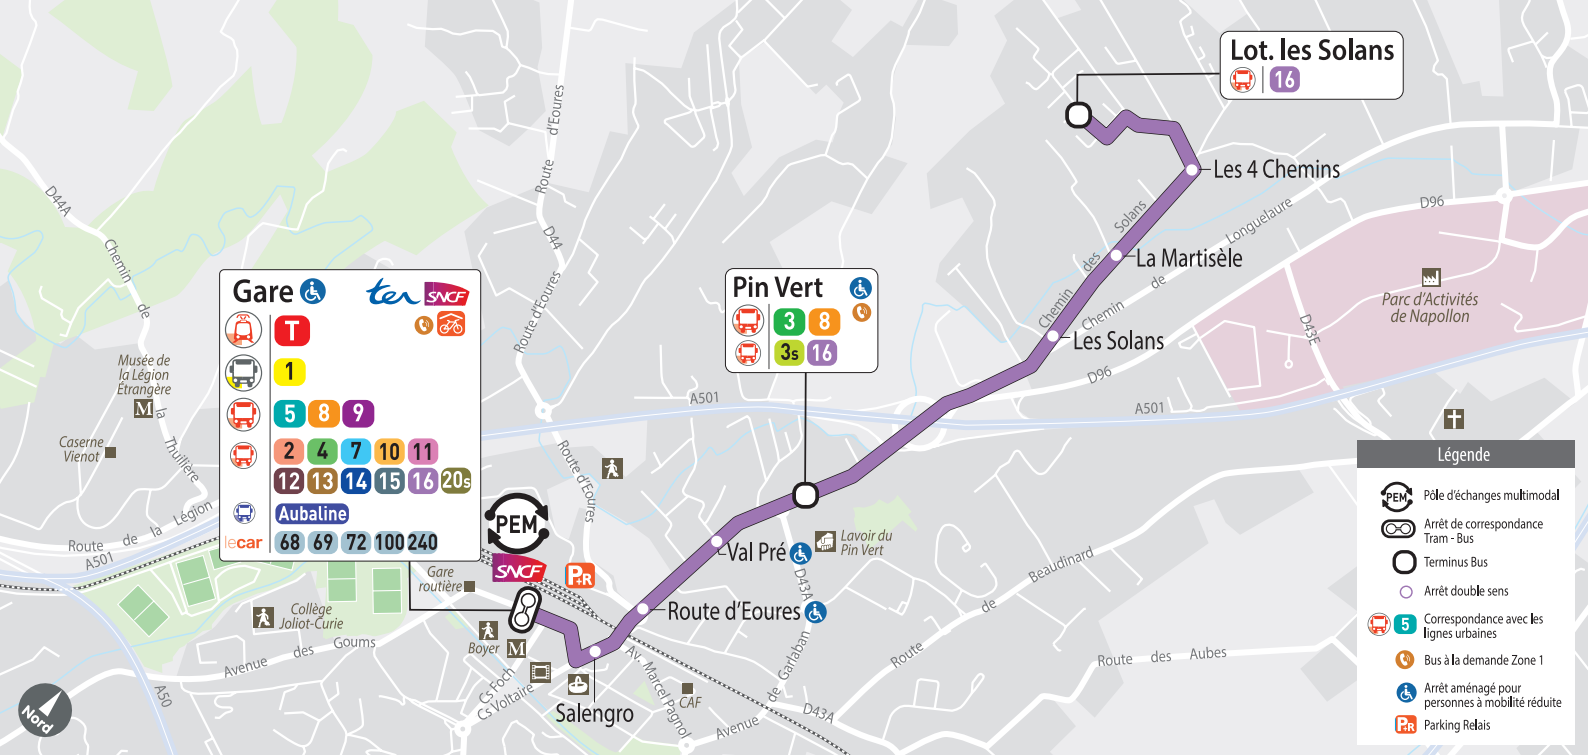

Lotissement les Solans — Pin Vert — Gare d'Aubagne

16

DU LUNDI AU SAMEDI EN PÉRIODE ÉTÉ DU 8 JUILLET AU 31 AOÛT 2022

CETTE LIGNE NE FONCTIONNE PAS LES JOURS FÉRIÉS

LOTISSEMENT LES SOLANS	07:00	07:28	07:59	08:31	09:04	09:35	10:06	10:37	11:09	11:41	12:13	12:45
LES 4 CHEMINS	07:02	07:30	08:01	08:33	09:06	09:37	10:08	10:39	11:11	11:43	12:15	12:47
LES SOLANS	07:04	07:32	08:03	08:35	09:08	09:39	10:10	10:41	11:13	11:45	12:17	12:49
PIN VERT	07:07	07:35	08:06	08:38	09:11	09:42	10:13	10:44	11:16	11:48	12:20	12:52
ROUTE D'ÉOURES	07:10	07:38	08:09	08:41	09:13	09:44	10:15	10:46	11:18	11:49	12:21	12:54
GARE D'AUBAGNE	07:12	07:40	08:11	08:43	09:14	09:45	10:16	10:47	11:19	11:50	12:22	12:55

LOTISSEMENT LES SOLANS	13:21	13:53	14:24	14:56	15:28	15:59	16:31	17:03	17:35	18:07	18:38
LES 4 CHEMINS	13:23	13:55	14:26	14:58	15:30	16:01	16:33	17:05	17:37	18:09	18:40
LES SOLANS	13:25	13:57	14:28	15:00	15:32	16:03	16:35	17:07	17:39	18:11	18:42
PIN VERT	13:28	14:00	14:31	15:03	15:35	16:06	16:38	17:10	17:42	18:14	18:45
ROUTE D'ÉOURES	13:30	14:02	14:33	15:05	15:37	16:08	16:40	17:12	17:44	18:16	18:46
GARE D'AUBAGNE	13:31	14:03	14:34	15:06	15:39	16:10	16:42	17:14	17:46	18:18	18:47

GARE D'AUBAGNE	13:39	14:11	14:43	15:15	15:46	16:16	16:48	17:20	17:53	18:24	18:50
ROUTE D'ÉOURES	13:41	14:13	14:45	15:17	15:48	16:18	16:50	17:22	17:55	18:26	18:52
PIN VERT	13:44	14:16	14:48	15:20	15:51	16:22	16:54	17:26	17:59	18:30	18:55
LES SOLANS	13:46	14:18	14:50	15:22	15:53	16:24	16:56	17:28	18:01	18:32	18:57
LES 4 CHEMINS	13:48	14:20	14:52	15:24	15:55	16:26	16:58	17:30	18:03	18:34	18:59
LOTISSEMENT LES SOLANS	13:50	14:21	14:53	15:25	15:56	16:28	17:00	17:32	18:04	18:35	19:00